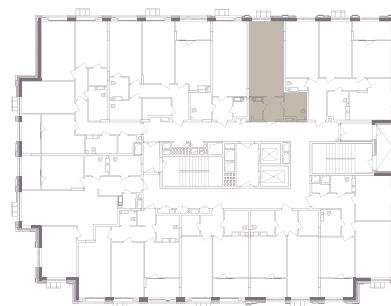

Загальна площа: 34,31 м<sup>2</sup>

Житлова площа: 10,82 м<sup>2</sup>

1. Кухня	12,16 м <sup>2</sup>
2. Передпокій	4,09 м <sup>2</sup>
3. Санвузол	5,01 м <sup>2</sup>
4. Гардеробна	2,23 м <sup>2</sup>
5. Спальня	10,82 м <sup>2</sup>

Будинок 1 | Типовий поверх

\* При розробці робочої документації площі приміщень можуть змінюватись у межах 5%