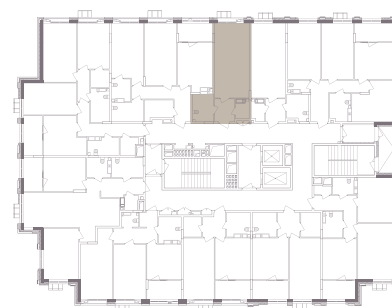

Загальна площа: 34,22 м<sup>2</sup>

Житлова площа: 10,82 м<sup>2</sup>

1. Кухня	12,16 м <sup>2</sup>
2. Передпокій	5,13 м <sup>2</sup>
3. Санвузол	4,09 м <sup>2</sup>
4. Гардеробна	2,01 м <sup>2</sup>
5. Спальня	10,82 м <sup>2</sup>

Будинок 1 | Типовий поверх

\* При розробці робочої документації площі приміщень можуть змінюватись у межах 5%