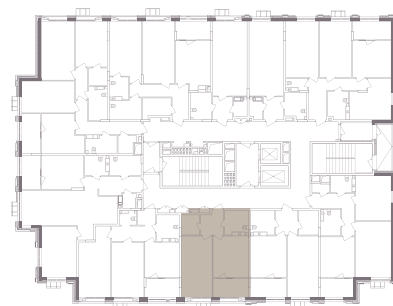

Загальна площа: 48,55 м²

Житлова площа: 16,81 м²

1. Гардеробна	3,32 м ²
2. Передпокій	4,61 м ²
3. Кухня	13,11 м ²
4. Санвузол	4,84 м ²
5. Лоджія	5,87 м ²
6. Спальня	16,81 м ²

Будинок 1 | Типовий поверх

* При розробці робочої документації площі приміщень можуть змінюватись у межах 5%