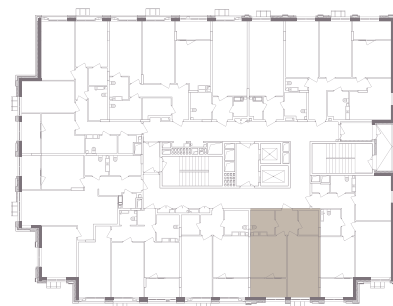

Загальна площа: 50,56 м²

Житлова площа: 17,11 м²

1. Санвузол	4,93 м ²
2. Кухня	13,28 м ²
3. Спальня	17,11 м ²
4. Передпокій	4,94 м ²
5. Гардеробна	4,35 м ²
6. Лоджія	5,94 м ²

Будинок 1 | Типовий поверх

* При розробці робочої документації площі приміщень можуть змінюватись у межах 5%