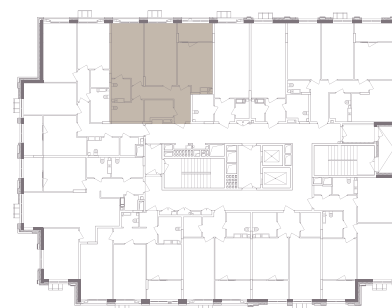

Загальна площа: 77,99 м²

Житлова площа: 34,22 м²

1. Кухня	13,98 м ²
2. Спальня	17,86 м ²
3. Спальня	16,36 м ²
4. Гардеробна	4,75 м ²
5. Санвузол	3,57 м ²
6. Санвузол	5,73 м ²
7. Лоджія	5,70 м ²
8. Передпокій	10,05 м ²

Будинок 1 | Типовий поверх

* При розробці робочої документації площі приміщень можуть змінюватись у межах 5%