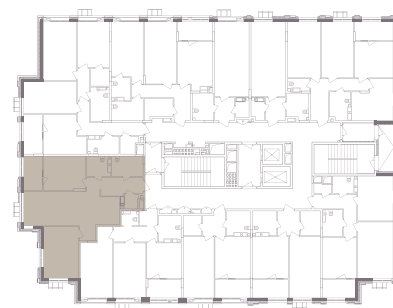

Загальна площа: 84,40 м²

Житлова площа: 28,85 м²

1. Лоджія	5,66 м ²
2. Спальня	12,77 м ²
3. Кухня-столова	30,34 м ²
4. Санвузол	5,67 м ²
5. Передпокій	8,25 м ²
6. Пральня	1,78 м ²
7. Спальня	16,09 м ²
8. Санвузол	3,83 м ²

Будинок 1 | Типовий поверх

* При розробці робочої документації площі приміщень можуть змінюватись у межах 5%