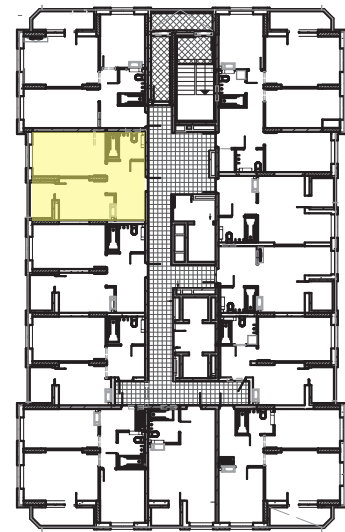

План квартир:

| 2 | 13 | 24 | 35 | 46 | 57 | 68 | 79 | 90 | 101 | 112 | 123 | 134 | 145 | 156 | 167 | 178 | 189 | 200 | 211 | 222 | 233 | 244 | 255 | 266 |

№	Найменування	Площа Sm ²
1	Житлова кімната	15,00 м ²
2	Кухня	9,40 м ²
3	Коридор	9,10 м ²
4	Ванна кімната	4,40 м ²
5	Лоджія (κ=0,5)	1,92 м ²

	Житлова площа	15,00 м ²
	Загальна площа	39,82 м ²

* При розробці робочої документації площі приміщень можуть змінюватись у межах 5%