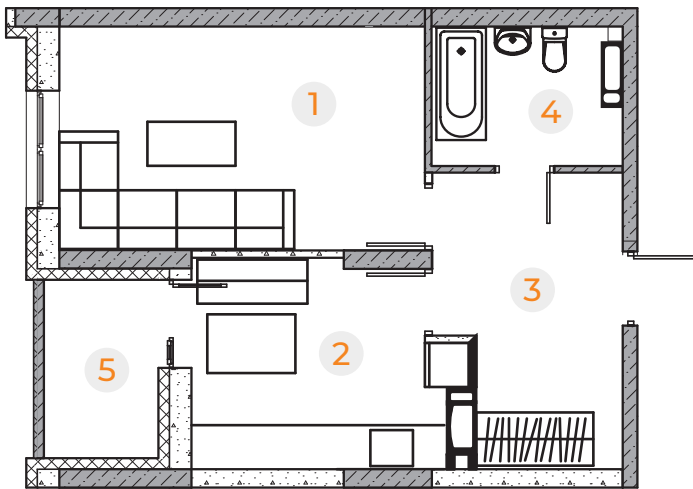

План квартир:

| 2 | 13 | 24 | 35 | 46 | 57 | 68 | 79 | 90 | 101 | 112 | 123 | 134 | 145 | 156 | 167 | 178 | 189 | 200 | 211 | 222 | 233 | 244 | 255 | 266 |

№	Найменування	Площа Sm ²
1	Житлова кімната	15,00 м ²
2	Кухня	9,40 м ²
3	Коридор	9,10 м ²
4	Ванна кімната	4,40 м ²
5	Лоджія (κ=0,5)	1,92 м ²

	Житлова площа	15,00 м ²
	Загальна площа	39,82 м ²

* При розробці робочої документації площі приміщень можуть змінюватись у межах 5%