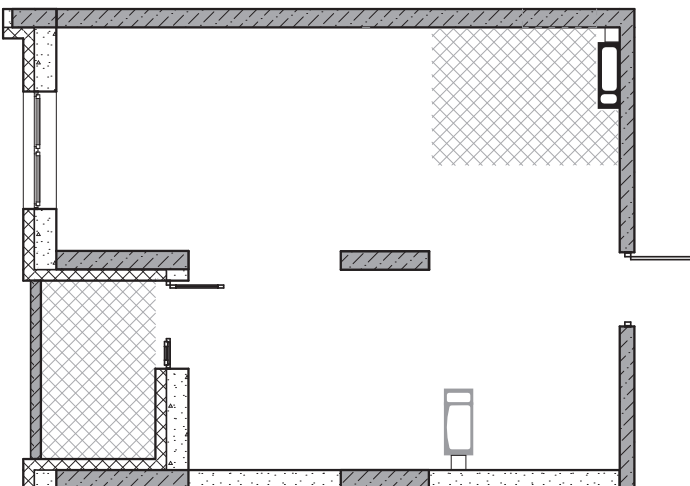

План квартир:

| 2 | 13 | 24 | 35 | 46 | 57 | 68 | 79 | 90 | 101 | 112 | 123 | 134 | 145 | 156 | 167 | 178 | 189 | 200 | 211 | 222 | 233 | 244 | 255 | 266 |

№	Найменування	Площа Sm ²
1	Житлова кімната	15,00 м ²
2	Кухня	9,40 м ²
3	Коридор	9,10 м ²
4	Ванна кімната	4,40 м ²
5	Лоджія (κ=0,5)	1,92 м ²

	Житлова площа	15,00 м ²
	Загальна площа	39,82 м ²

* При розробці робочої документації площі приміщень можуть змінюватись у межах 5%