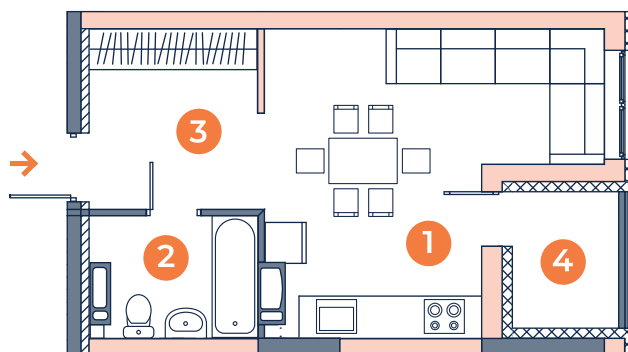

Будинок 2 | Поверх 2-26

Тип 1Е

Житлова площа
Загальна площа

17,30 м²
29,26 м²

План квартир:

| 9 | 20 | 31 | 42 | 53 | 64 | 75 | 86 | 97 | 108 | 119 | 130 | 141 | 152 | 163 | 174 | 185 | 196 | 207 | 218 | 229 | 240 | 251 | 262 | 273 |

Кімната-студія | 17,30 **1**

Ванна кімната | 3,90 **2**

Коридор | 6,60 **3**

Лоджія (к=0,5) | 1,46 **4**

* При розробці робочої документації площі приміщень можуть змінюватись у межах 5%