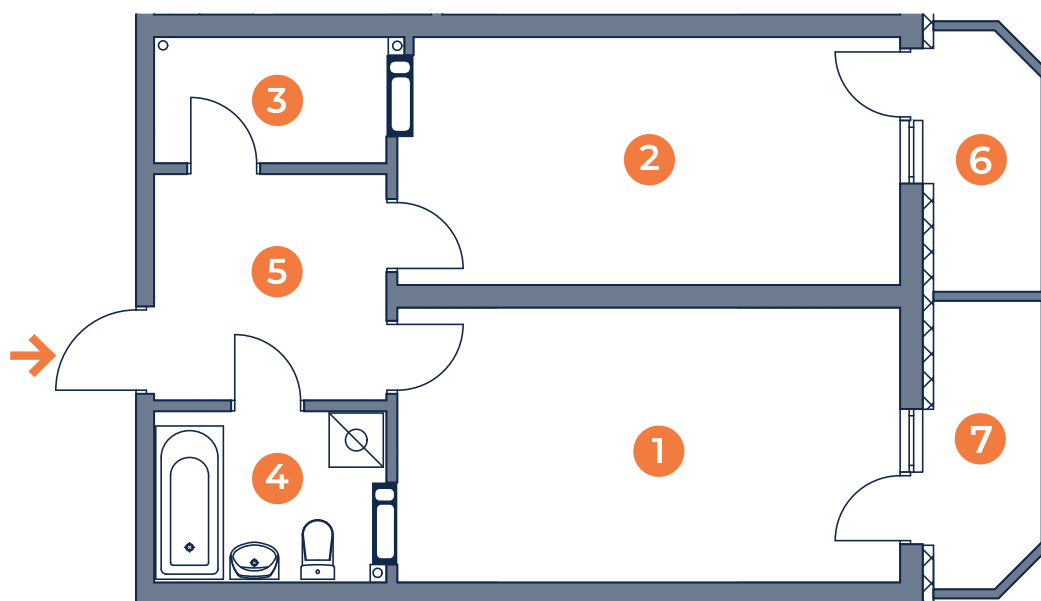

Будинок 1 | Поверх 27

Тип 1В

Житлова площа
Загальна площа

16,80 м²
49,70 м²

Житлова кімната	16,80	1
Кухня	15,30	2
Кладова	3,60	3
Ванна кімната	4,90	4
Коридор	6,70	5
Балкон	1,20	6
Балкон	1,20	7

* При розробці робочої документації площі приміщень можуть змінюватись у межах 5%