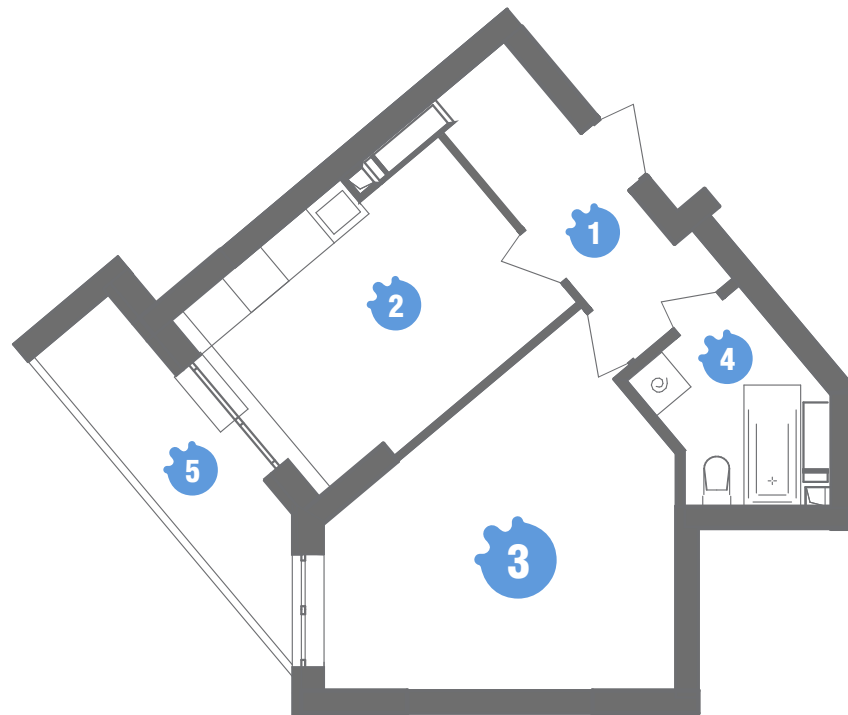

Family  
and  
Friends

План 1-к квартири/кв. 2, 2 поверх

СЕКЦІЯ  
М  
2 ЧЕРГА

Житлова S<sup>2</sup> 17.40 м<sup>2</sup> | Загальна S<sup>2</sup> 43.15 м<sup>2</sup>

№	ТИП 1.1	S <sup>2</sup> (м <sup>2</sup> )
1	Передпокій	6.15
2	Кухня	13.20
3	Загальна кімната	17.40
4	Санвузол	4.40
5	Балкон (3,40 коеф. = 0,3)	2.00