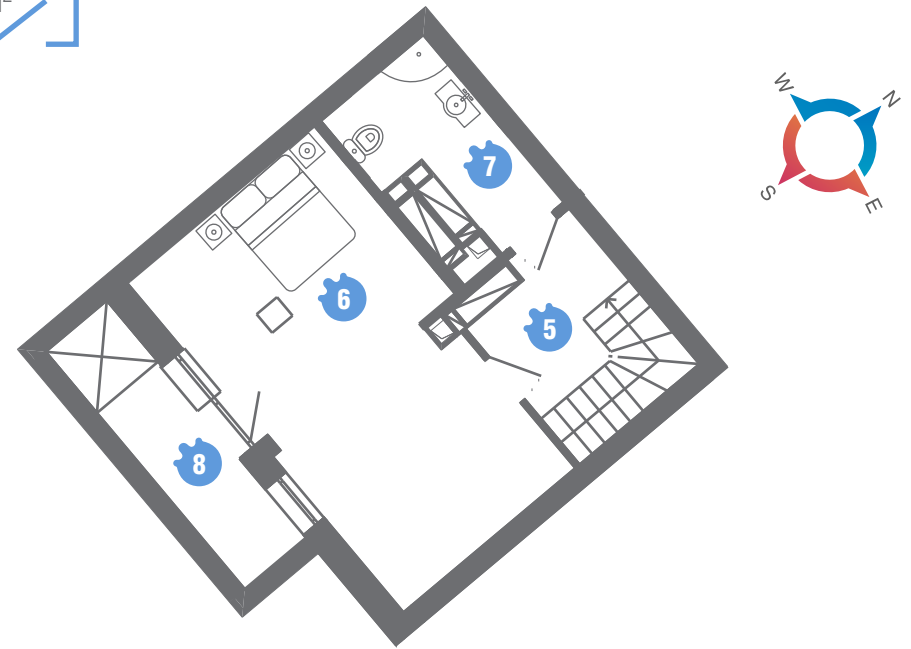

**Family
and
Friends**

План 1-к квартири 139

Загальна S² 71.05 м²

Житлова S² 22.25 м²

S² 71.05 м²

№	ПОВЕРХ 25.1	S ² (м ²)
1	Передпокій	16.90
2	Кухня	12.70
3	Ванна кімната	4.90
4	Лоджія (5,60 коеф. = 0,5)	2.80

Житлова S² кв. 22.25 м²

S² 71.05 м²

№	ПОВЕРХ 25.2	S ² (м ²)
5	Хол	4.55
6	Спальня	22.25
7	Суміщений санвузол	4.85
8	Лоджія (4,15 коеф. = 0,5)	2.10

Житлова S² кв. 22.25 м²

+38 044 583 55 55 | geos.ua
Київ, вул. Гоголівська, 14