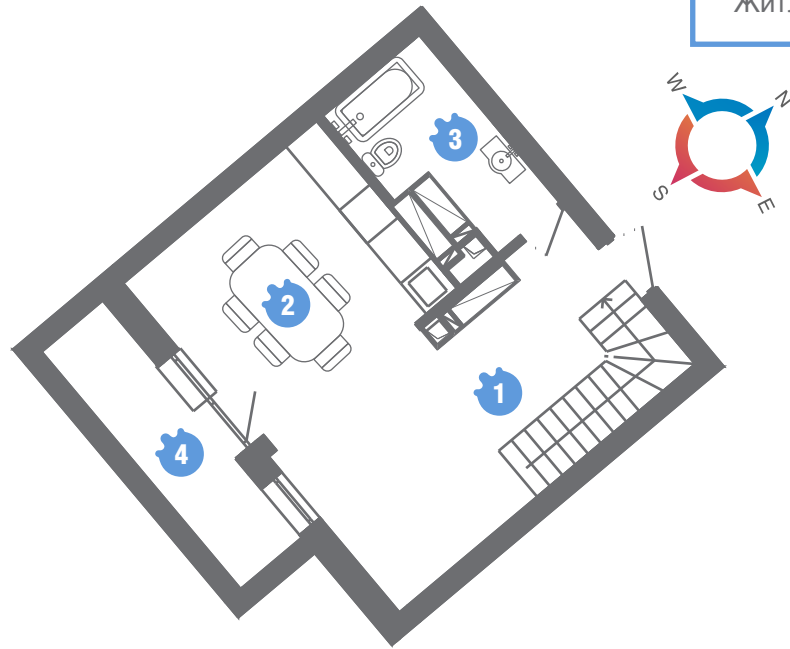

**Family
and
Friends**

План 1-к квартири 139

Загальна S² 71.05 м²

Житлова S² 22.25 м²

S² 71.05 м²

№	ПОВЕРХ 25.1	S ² (м ²)
1	Передпокій	16.90
2	Кухня	12.70
3	Ванна кімната	4.90
4	Лоджія (5,60 коеф. = 0,5)	2.80

Житлова S² кв. 22.25 м²

S² 71.05 м²

№	ПОВЕРХ 25.2	S ² (м ²)
5	Хол	4.55
6	Спальня	22.25
7	Суміщений санвузол	4.85
8	Лоджія (4,15 коеф. = 0,5)	2.10

Житлова S² кв. 22.25 м²

+38 044 583 55 55 | geos.ua
Київ, вул. Гоголівська, 14