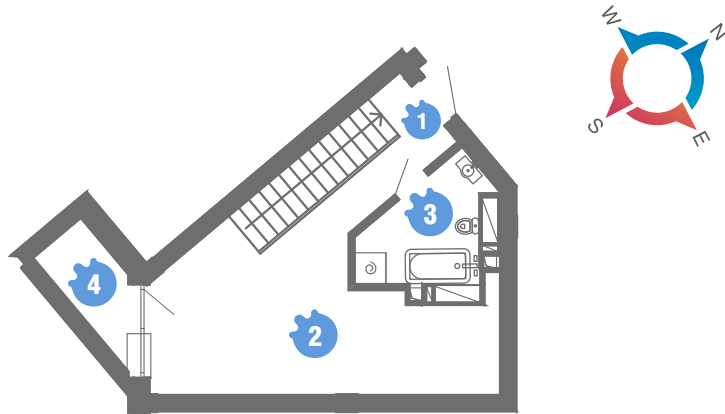

**Family
and
Friends**

План 2-к квартири 138

Загальна S² **81.10** м²

Житлова S² **35.95** м²

S² **81.10** м²

№	ПОВЕРХ 25.1	S ² (м ²)
1	Передпокій	4.75
2	Кухня	18.55
3	Суміщений санвузол	4.45
4	Лоджія (4,40 коеф. = 0,3)	1.30

Житлова S² кв. 35.95 м²

S² **81.10** м²

№	ПОВЕРХ 25.2	S ² (м ²)
5	Хол	7.05
6	Загальна кімната	18.70
7	Спальня	17.25
8	Гардероб	3.45
9	Суміщений санвузол	3.40
9	Лоджія (8,10 коеф. = 0,5)	0.65
9	Лоджія (8,10 коеф. = 0,5)	1.55