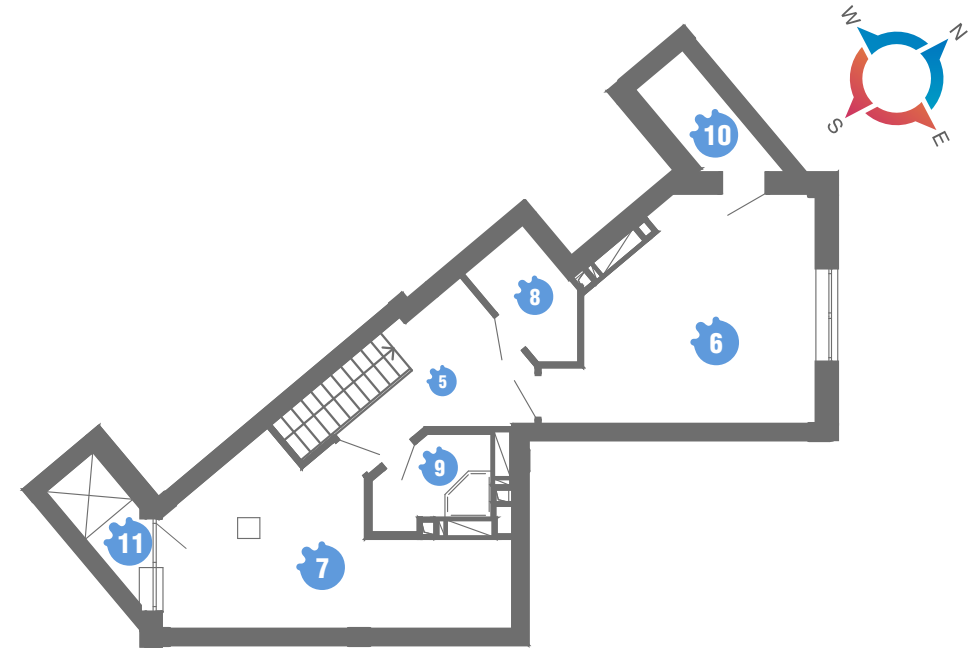

**Family
and
Friends**

План 2-к квартири 138

Загальна S² **81.10** м²

Житлова S² **35.95** м²

S² **81.10** м²

№	ПОВЕРХ 25.1	S ² (м ²)
1	Передпокій	4.75
2	Кухня	18.55
3	Суміщений санвузол	4.45
4	Лоджія (4,40 коеф. = 0,3)	1.30

Житлова S² кв. 35.95 м²

S² **81.10** м²

№	ПОВЕРХ 25.2	S ² (м ²)
5	Хол	7.05
6	Загальна кімната	18.70
7	Спальня	17.25
8	Гардероб	3.45
9	Суміщений санвузол	3.40
9	Лоджія (8,10 коеф. = 0,5)	0.65
9	Лоджія (8,10 коеф. = 0,5)	1.55

Житлова S² кв. 35.95 м²

+38 044 583 55 55 | geos.ua
Київ, вул. Гоголівська, 14

+380 (44) 599 52 15 | family-friends.com.ua
Київ, Солом'янський р-н, вул. Новополява, 2