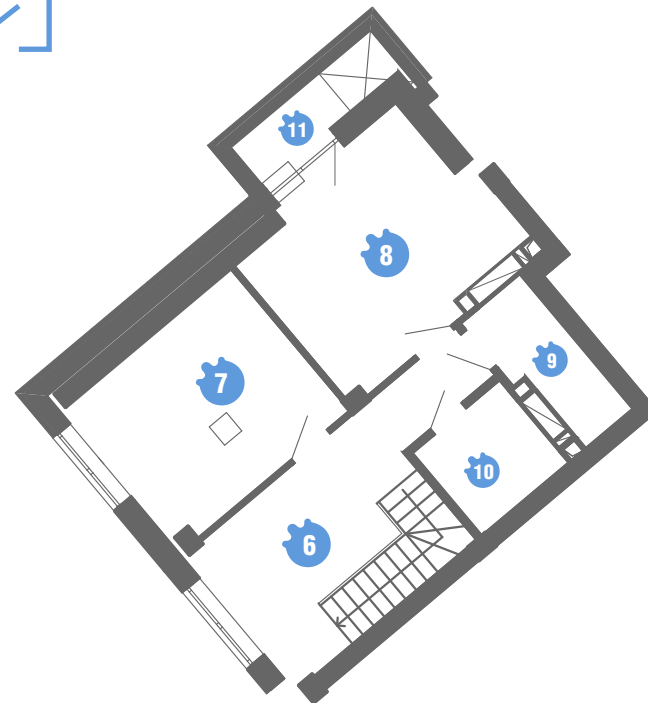

**Family
and
Friends**

План 3-к квартири 142

Загальна S² **99.70** м²

Житлова S² **46.75** м²

S² **99.70** м²

№ **ПОВЕРХ 25.1** S² (м²)

1	Передпокій	15.00
2	Кухня-столова	14.20
3	Загальна кімната	20.85
4	Туалет	3.50
5	Балкон (3,90 коеф. = 0,3)	1.20

Житлова S² кв. 46.75м²

СЕКЦІЯ

М

2 ЧЕРГА

S² **99.70** м²

№ **ПОВЕРХ 25.2** S² (м²)

6	Хол	10.65
7	Спальня	11.80
8	Спальня	14.10
9	Гардероб	3.80
10	Суміщений санвузол	3.80
11	Балкон (8,10 коеф. = 0,5)	0.80

Житлова S² кв. 46.75м²