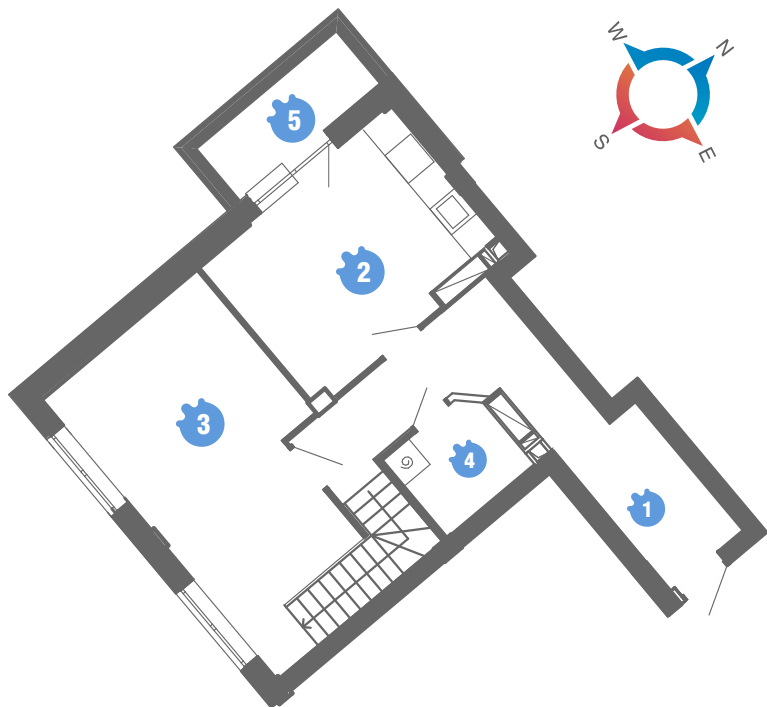

**Family
and
Friends**

План 3-к квартири 142

Загальна S² **99.70** м²

Житлова S² **46.75** м²

S² **99.70** м²

№ **ПОВЕРХ 25.1** S² (м²)

1	Передпокій	15.00
2	Кухня-столова	14.20
3	Загальна кімната	20.85
4	Туалет	3.50
5	Балкон (3,90 коеф. = 0,3)	1.20

Житлова S² кв. 46.75м²

СЕКЦІЯ

М

2 ЧЕРГА

S² **99.70** м²

№ **ПОВЕРХ 25.2** S² (м²)

6	Хол	10.65
7	Спальня	11.80
8	Спальня	14.10
9	Гардероб	3.80
10	Суміщений санвузол	3.80
11	Балкон (8,10 коеф. = 0,5)	0.80

Житлова S² кв. 46.75м²