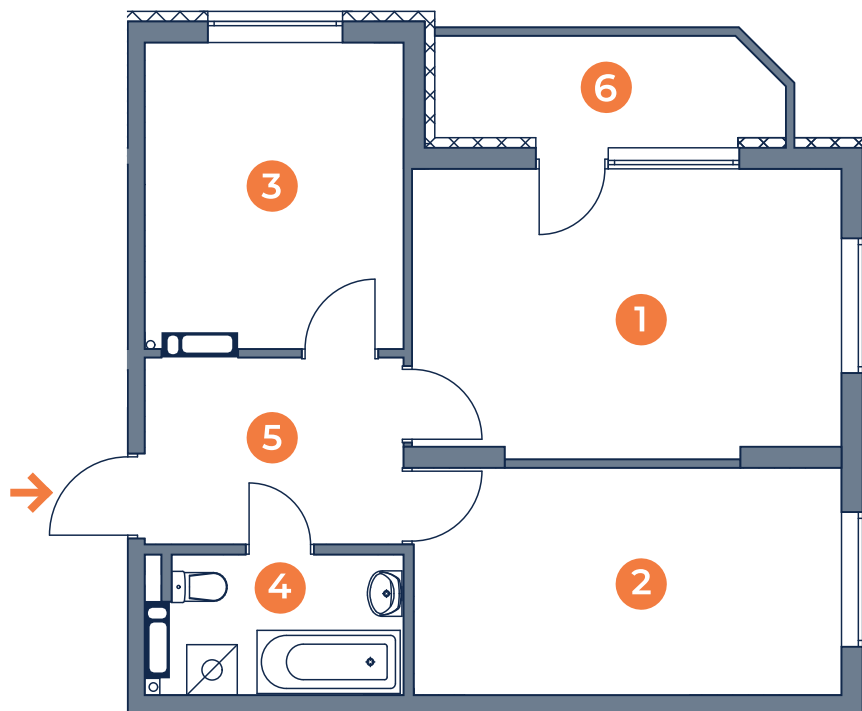

Будинок 1 | Поверх 27

Тип 2Б

Житлова площа
Загальна площа

31,10 м²
55,40 м²

Житлова кімната	17,20	1
Житлова кімната №2	13,90	2
Кухня	11,00	3
Ванна кімната	4,90	4
Коридор	6,80	5
Балкон (к=0,3)	1,60	6

* При розробці робочої документації площі приміщень можуть змінюватись у межах 5%