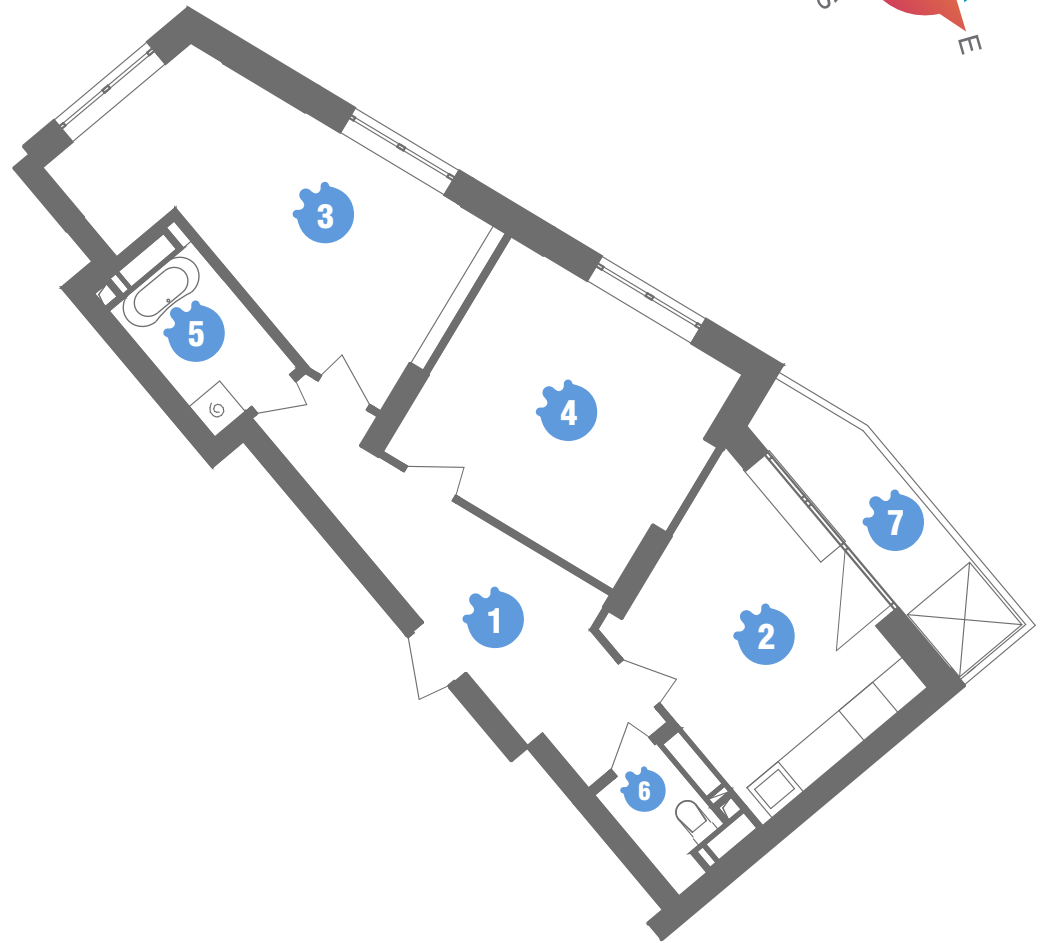

## План 2-к квартири/3-24 поверхи

№ квартири	10	16	22	28	34	40	46	52	58
	64	70	76	82	88	94	100	106	112
	118	124	130	136					

СЕКЦІЯ  
**М**  
2 ЧЕРГА

Житлова **S<sup>2</sup> 32.45 м<sup>2</sup>** | Загальна **S<sup>2</sup> 64.70 м<sup>2</sup>**

№	ТИП 2.3	S <sup>2</sup> (м <sup>2</sup> )
1	Передпокій	11.70
2	Кухня	13.35
3	Загальна кімната	17.25
4	Спальня	15.20
5	Ванна кімната	3.90
6	Туалет	2.05
7	Балкон (3,55 коеф. = 0,3)	1.25

+38 044 583 55 55  
geos.ua  
Київ, вул. Гоголівська, 14