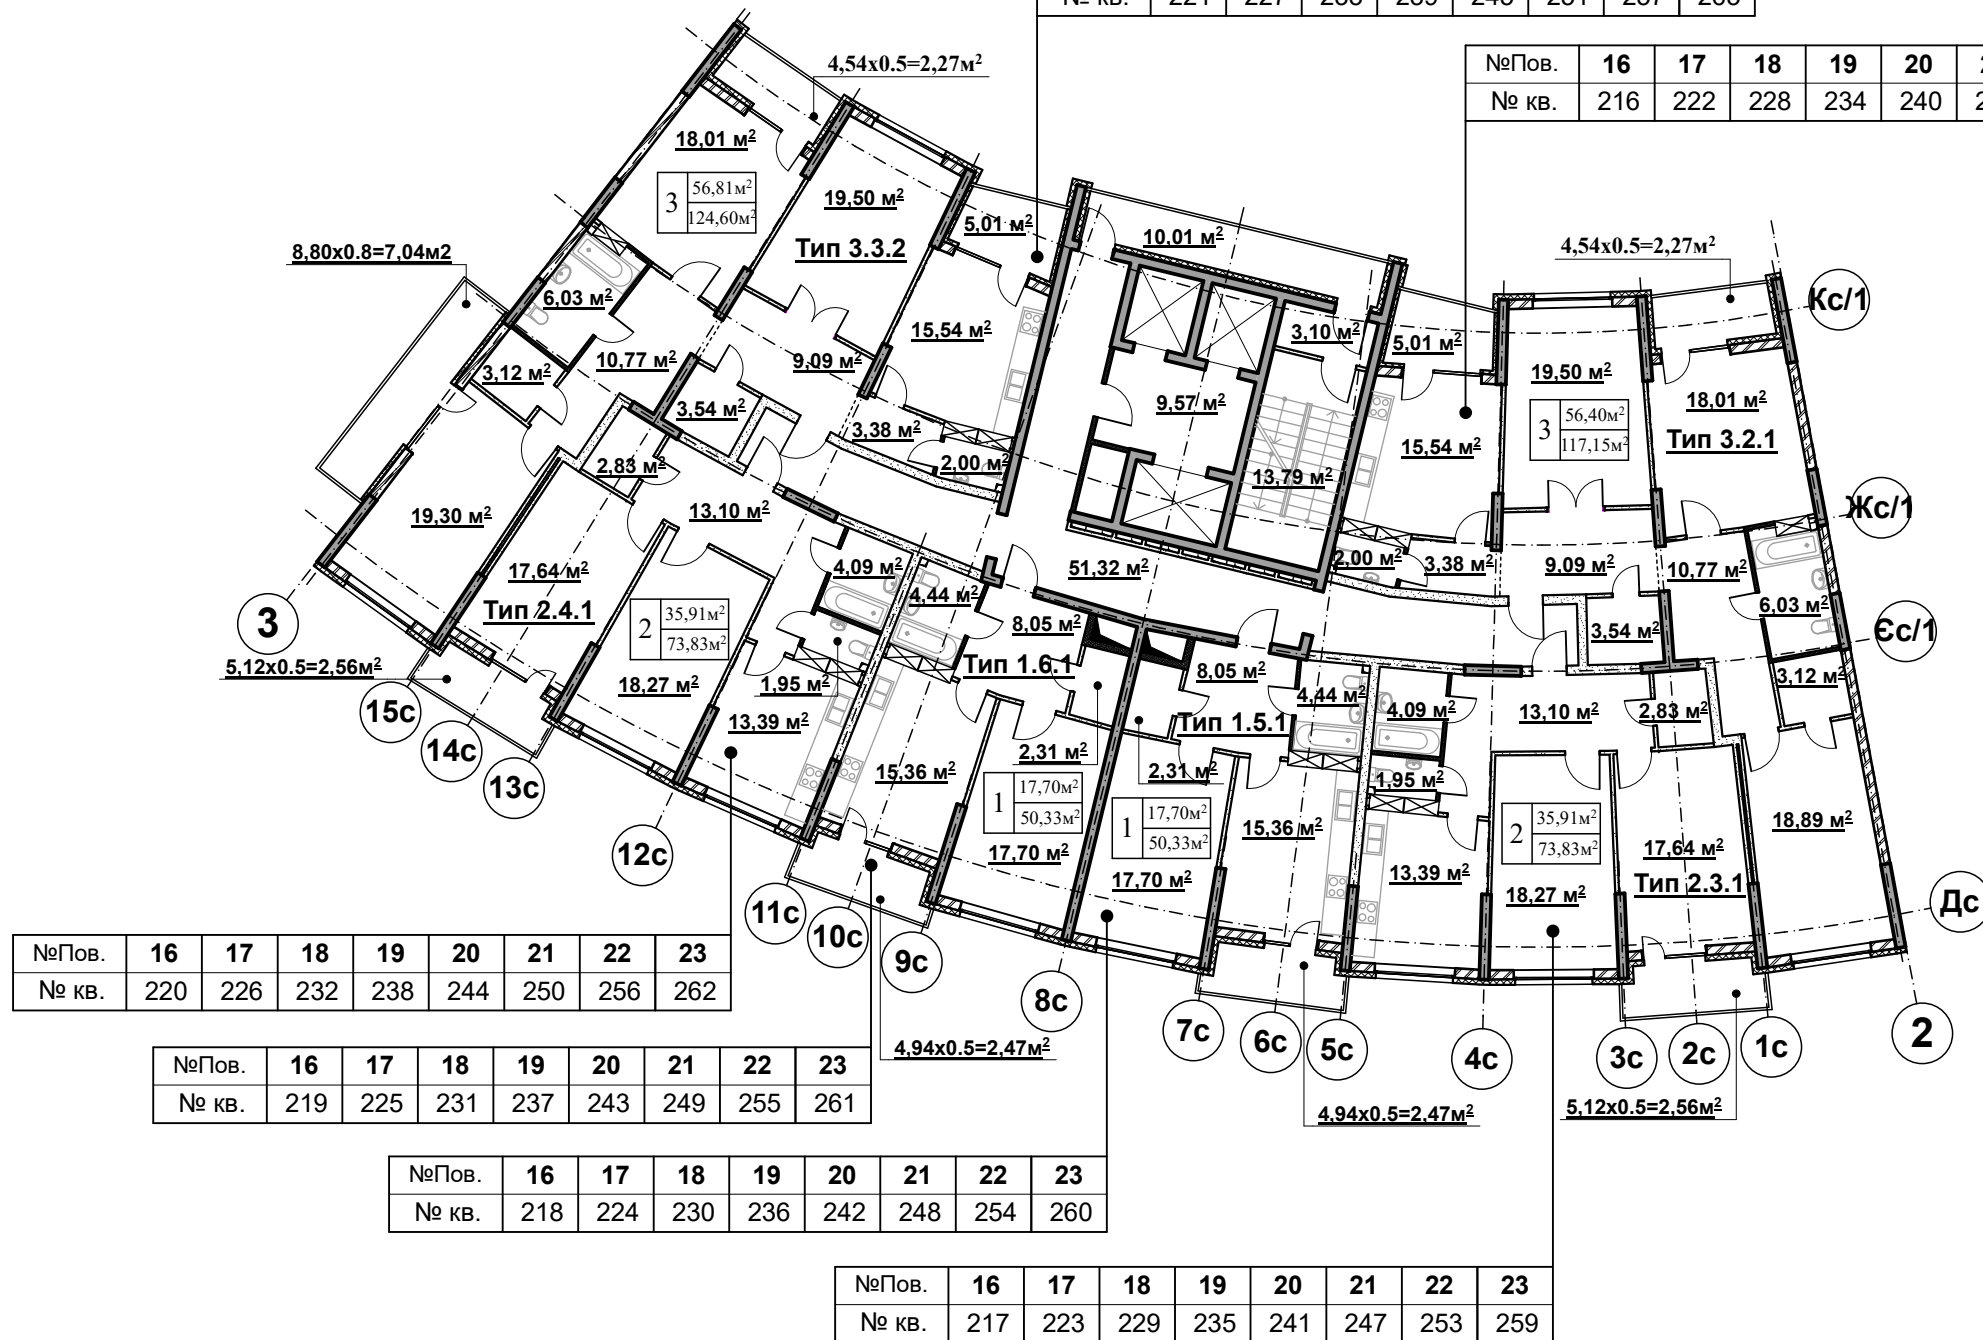

№Пов.	16	17	18	19	20	21	22	23
№ кв.	221	227	233	239	245	251	257	263

№Пов.	16	17	18	19	20	21	22	23
№ кв.	216	222	228	234	240	246	252	258

№Пов.	16	17	18	19	20	21	22	23
№ кв.	220	226	232	238	244	250	256	262

№Пов.	16	17	18	19	20	21	22	23
№ кв.	219	225	231	237	243	249	255	261

№Пов.	16	17	18	19	20	21	22	23
№ кв.	218	224	230	236	242	248	254	260

№Пов.	16	17	18	19	20	21	22	23
№ кв.	217	223	229	235	241	247	253	259

Схема ділянок

Житловий, офісно-торговельний комплекс з вбудованим закладом по роботі з дітьми на вул.Анрі Барбюса, 28-а у Печерському районі м.Києва

Ділянка №2	План 16-23 поверхів з нумерацією квартир. Ділянка 2.	Аркуш 19
------------	---	-------------