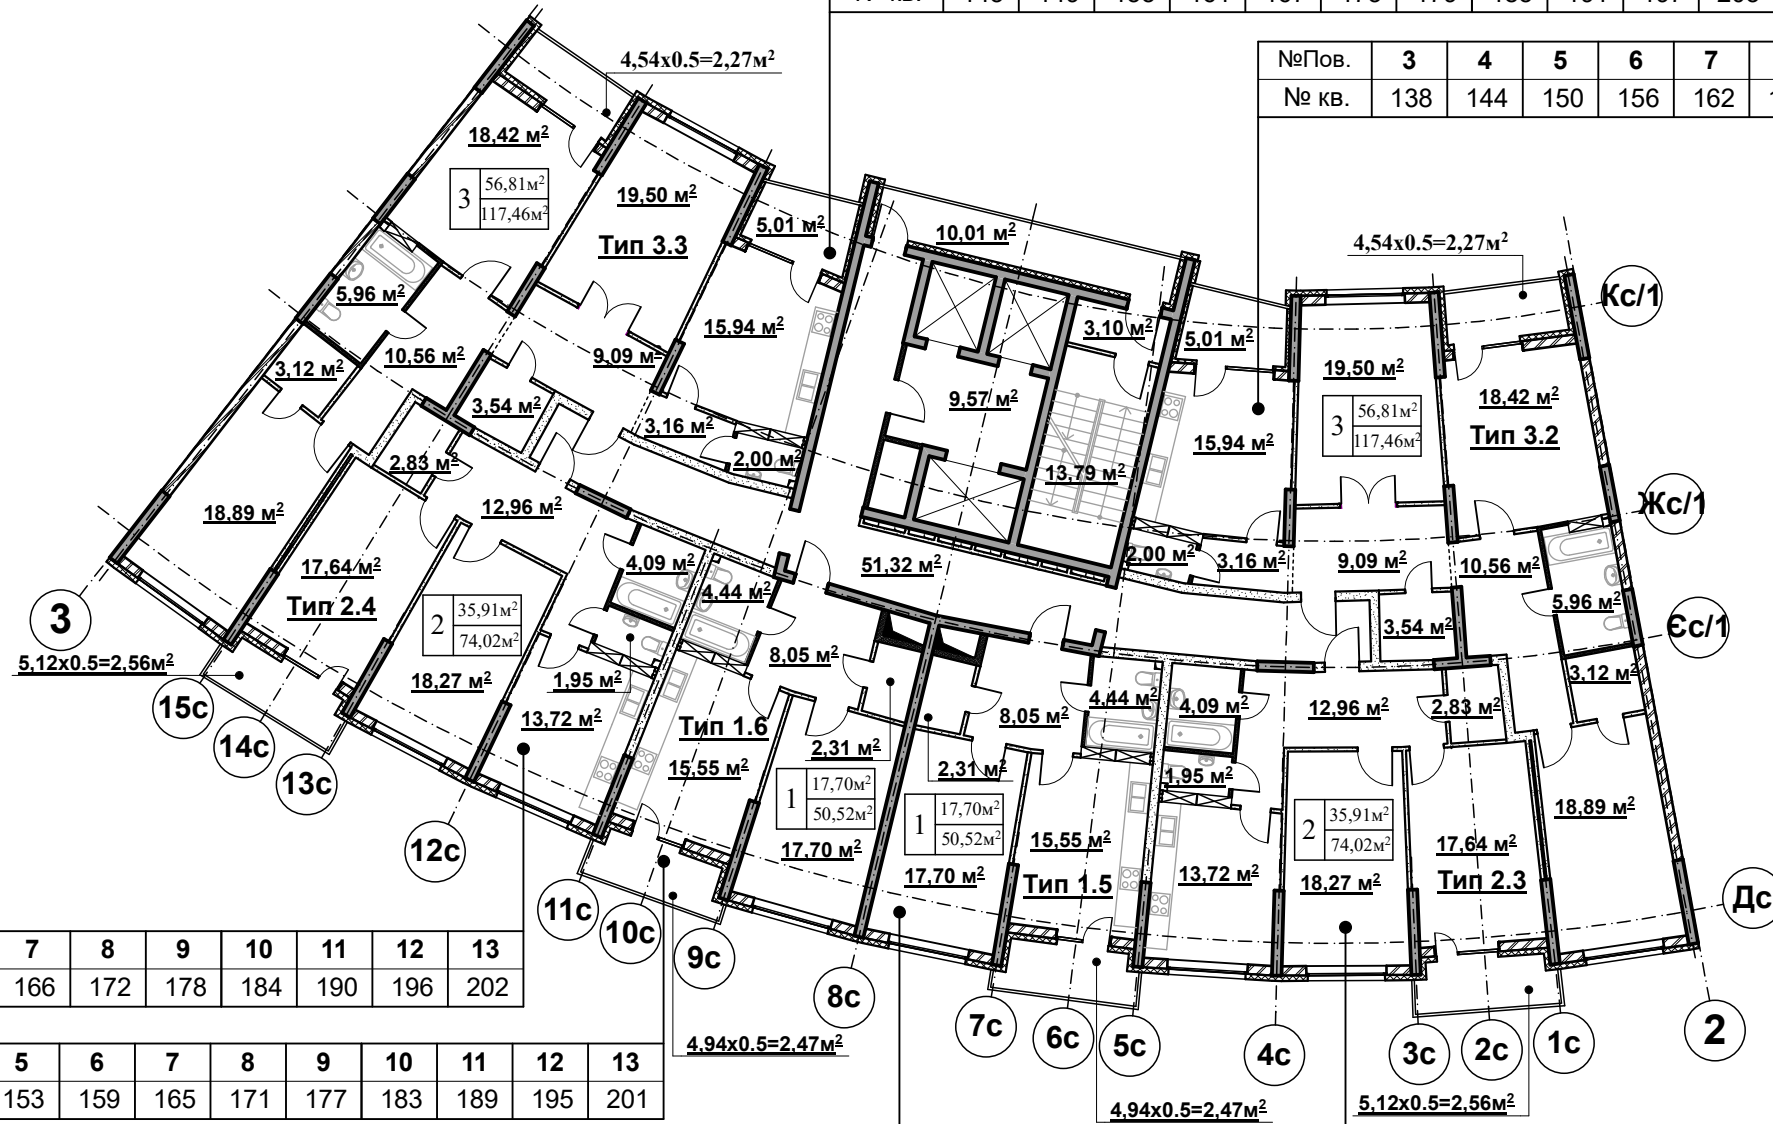

№Пов.	3	4	5	6	7	8	9	10	11	12	13
№ кв.	143	149	155	161	167	173	179	185	191	197	203

№Пов.	3	4	5	6	7	8	9	10	11	12	13
№ кв.	138	144	150	156	162	168	174	180	186	192	198

№Пов.	3	4	5	6	7	8	9	10	11	12	13
№ кв.	142	148	154	160	166	172	178	184	190	196	202

№Пов.	3	4	5	6	7	8	9	10	11	12	13
№ кв.	141	147	153	159	165	171	177	183	189	195	201

№Пов.	3	4	5	6	7	8	9	10	11	12	13
№ кв.	140	146	152	158	164	170	176	182	188	194	200

№Пов.	3	4	5	6	7	8	9	10	11	12	13
№ кв.	139	145	151	157	163	169	175	181	187	193	199

Житловий, офісно-торговельний комплекс з вбудованим закладом по роботі з дітьми на вул.Анрі Барбюса, 28-а у Печерському районі м.Києва

Ділянка №2	План 3-13 поверхів з нумерацією квартир. Ділянка 2.	Аркуш 17
------------	-----------------------------------------------------	----------