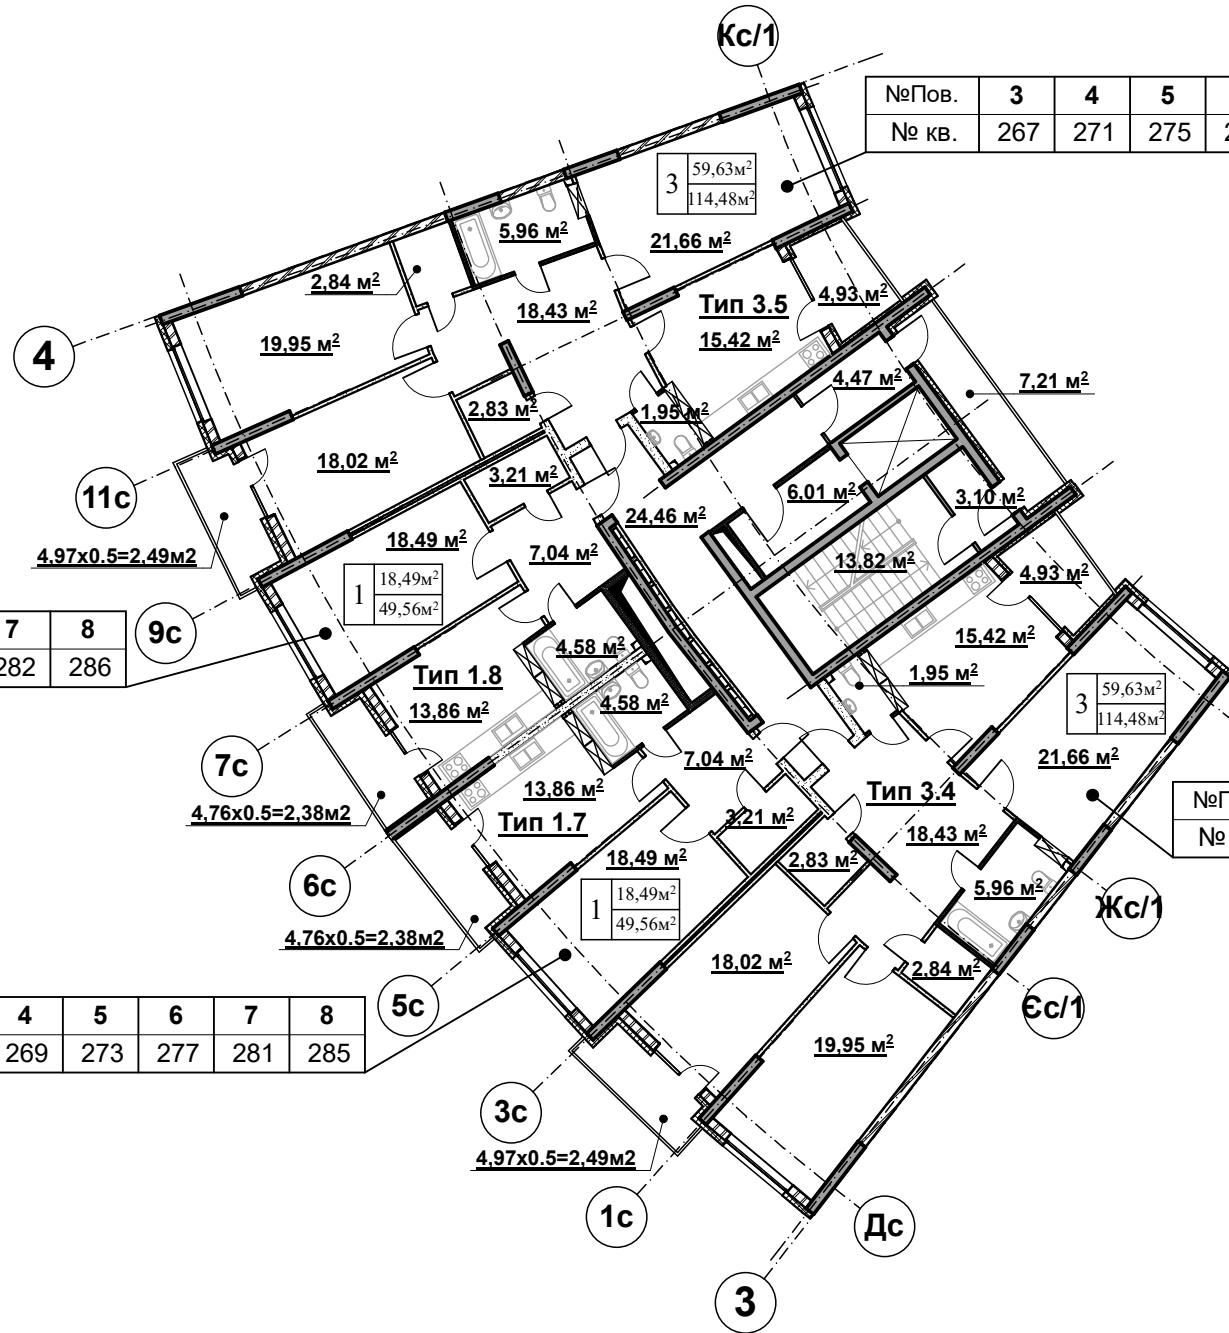

№Пов.	3	4	5	6	7	8
№ кв.	267	271	275	279	283	287

№Пов.	3	4	5	6	7	8
№ кв.	266	270	274	278	282	286

№Пов.	3	4	5	6	7	8
№ кв.	264	268	272	276	280	284

№Пов.	3	4	5	6	7	8
№ кв.	265	269	273	277	281	285

Житловий, офісно-торговельний комплекс з вбудованим закладом по роботі з дітьми на вул.Анрі Барбюса, 28-а у Печерському районі м.Києва

Ділянка №3	План 3-8 поверхів з нумерацією квартир. Ділянка 3.	Аркуш 20
------------	---	-------------