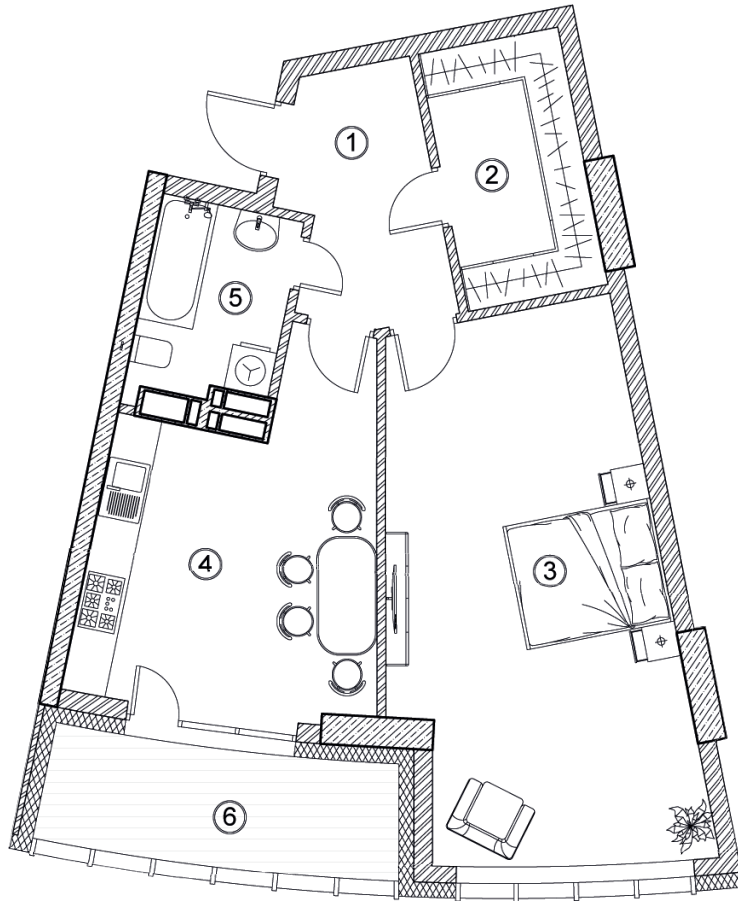

Секція 2 | Поверх 3-21 | Тип 1-05

тип 1-05

Поверх	Квартира
3	192
4	199
5	206
6	213
7	220
8	227
9	234
10	241
11	248
12	255
13	262
14	269
15	276
16	283
17	290
18	297
19	304
20	311
21	318

Однокімнатна квартира №192

Загальна площа	64,67 м ²
Житлова площа	26,47 м ²

Експлікація приміщень

№	Найменування	Площа Sm ²
1	Коридор	6,45 м ²
2	Комора	6,65 м ²
3	Житлова кімната	26,47 м ²
4	Кухня	16,42 м ²
5	Сантехнічний вузол	4,87 м ²
6	Балкон К=0,3	3,81 м ²