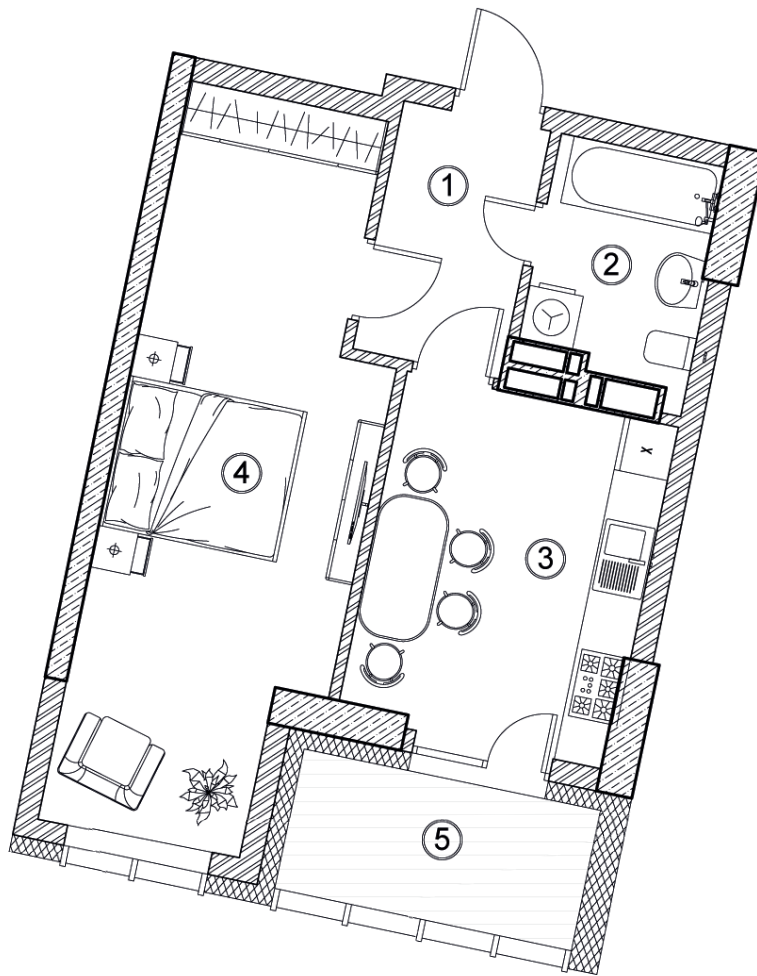

Секція 2 | Поверх 4-21 | Тип 1-08

тип 1-08

Поверх	Квартира
4	202
5	209
6	216
7	223
8	230
9	231
10	244
11	251
12	258
13	265
15	279
16	286
17	293
18	300
19	307
20	314
21	321

Однокімнатна квартира №202

Загальна площа	44,44 м ²
Житлова площа	20,97 м ²

Експлікація приміщень

№	Найменування	Площа Sm ²
1	Коридор	4,62 м ²
2	Сантехнічний вузол	4,63 м ²
3	Кухня	11,58 м ²
4	Житлова кімната	20,97 м ²
5	Балкон К=0,3	2,63 м ²

Відділ продажів
+38 (044) 227 30 30
jk-aria.com.ua
geos.ua

Розташування комплексу: Київ, Дружби народів 13А

* При розробці робочої документації площі приміщень можуть змінюватись у межах 5%