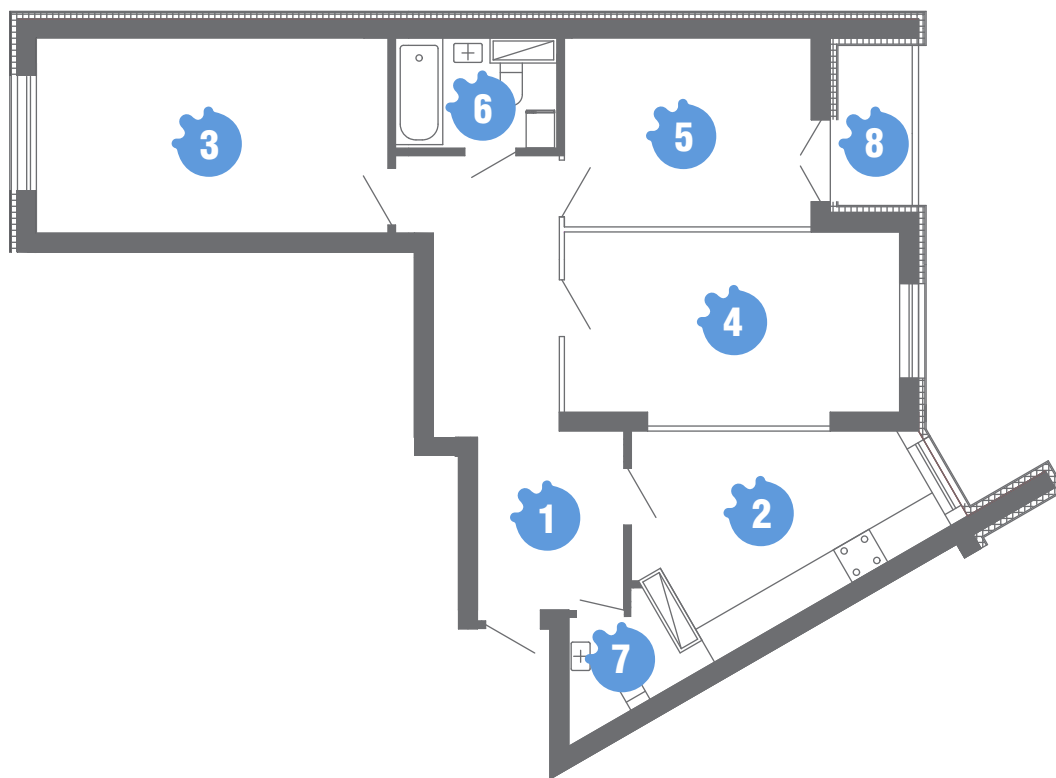

**Family
and
Friends**

План 3-к квартири / 3-24 поверхи

№ квартири	15	23	31	39	47	55	63	71	79
	87	95	103	111	119	127	135	143	151
	159	167	175	183					

Житлова S ² 44.9 M ²	Загальна S ² 81.3 M ²
---	--

№	ТИП 3.1	S ² (M ²)
1	Передпокій	16.00
2	Кухня	12.50
3	Загальна кімната	17.30
4	Спальня	15.80
5	Спальня	11.80
6	Ванна кімната	4.00
7	Туалет	2.10
8	Лоджія	1.80