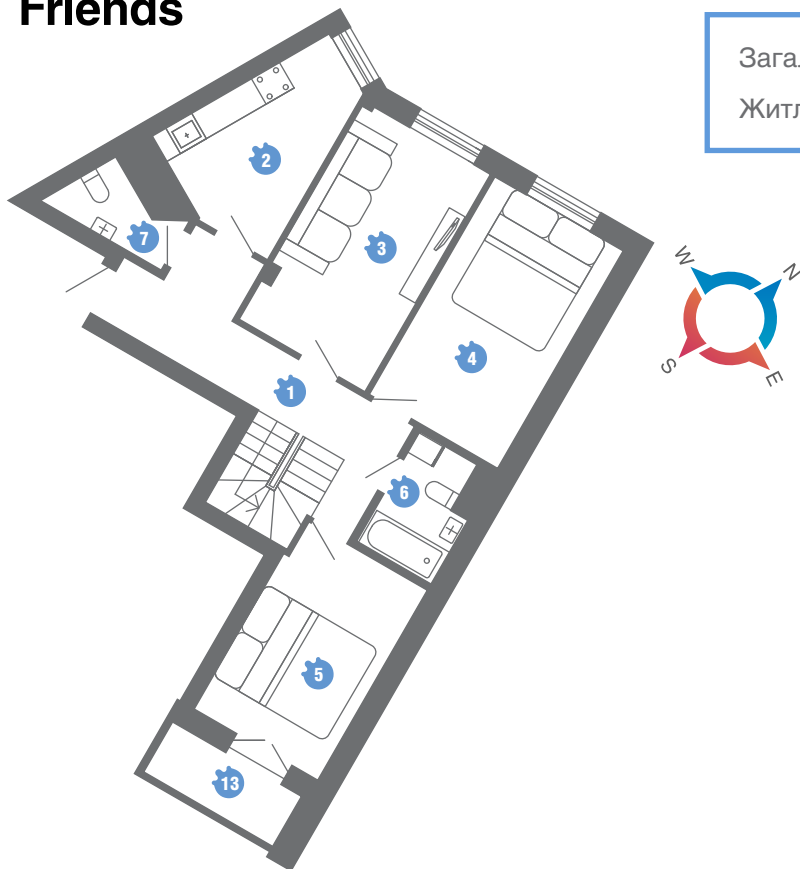

План 5-к квартири 182

Загальна S² 118.91 м²

Житлова S² 74.36 м²

S² 76.12 м²

№	ПОВЕРХ 25.1	S ² (м ²)
1	Передпокій	15.45
2	Кухня	9.95
3	Загальна кімната	14.76
4	Спальня	15.20
5	Спальня	12.40
6	Суміщений санвузол	3.92
7	Туалет	2.70
13	Лоджія	1.74

Житлова S² кв. 42.36 м²

S² 42.79 м²

№	ПОВЕРХ 25.2	S ² (м ²)
8	Хол	4.00
9	Спальня	15.10
10	Спальня	16.80
11	Туалет	1.45
12	Ванна кімната	5.34

Житлова S² кв. 32.00 м²