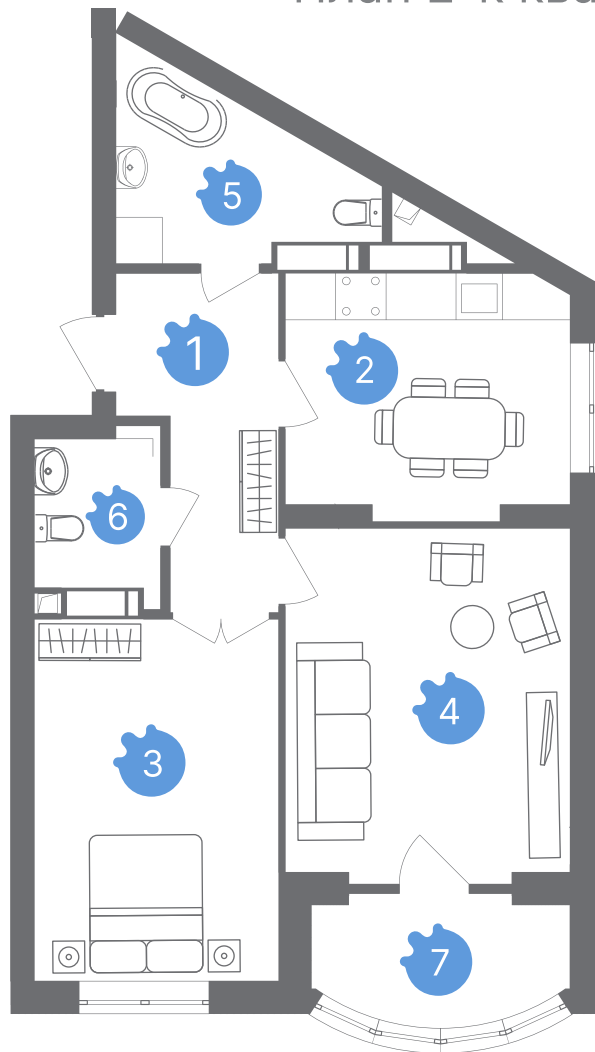

**Family
and
Friends**

№ квартири	16	27	38	49	60	71	82	93	104
	115	126	137	148	159	170	181	192	203
	214	225	236	247					

План 2-к квартири/3-24 поверх

Житлова S²: 30,84м² | загальна S²: 63,43м²

№	ТИП 2.2	S ² (м ²)
1	Передпокій	7.35
2	Кухня	11.23
3	Загальна кімната	14.52
4	Спальня	16.32
5	Ванна кімната	6.16
6	Туалет	3.20
7	Лоджія	4.65