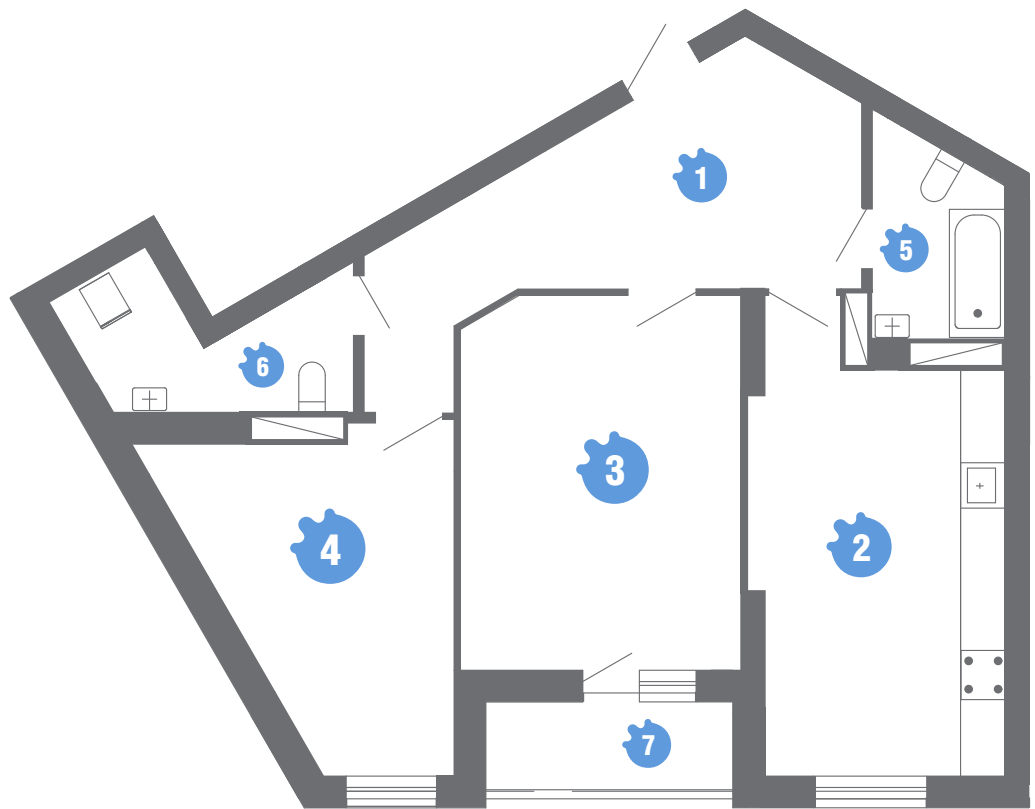

Family
and
Friends

План 2-к квартири / 2 поверх

Житлова S² **31.50 м²** | Загальна S² **77.64 м²**

№	ТИП 2.4	S ² (M ²)
1	Передпокій	16.00
2	Кухня	18.74
3	Загальна кімната	17.90
4	Спальня	13.60
5	Ванна кімната	4.40
6	Туалет	5.80
8	Лоджія (коэф. = 0,5)	1.20