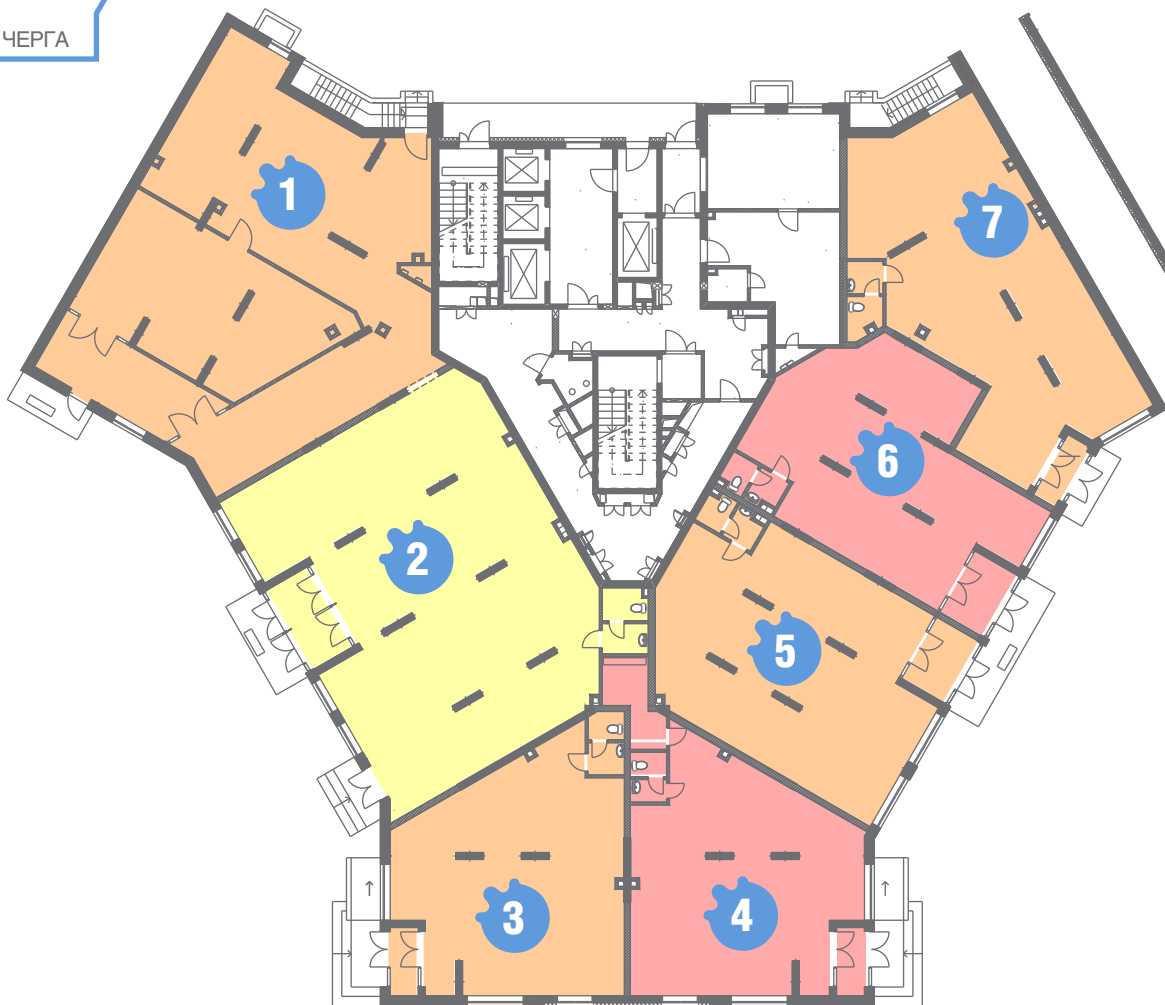

Family
and
Friends

План 1 поверху з
нежитловими приміщеннями

№	ТИП	S ² (M ²)
1	Нежитлове прим.	194,36
2	Нежитлове прим.	184,88
3	Нежитлове прим.	95,71
4	Нежитлове прим.	99,72
5	Нежитлове прим.	110,82
6	Нежитлове прим.	94,68
7	Нежитлове прим.	117,45