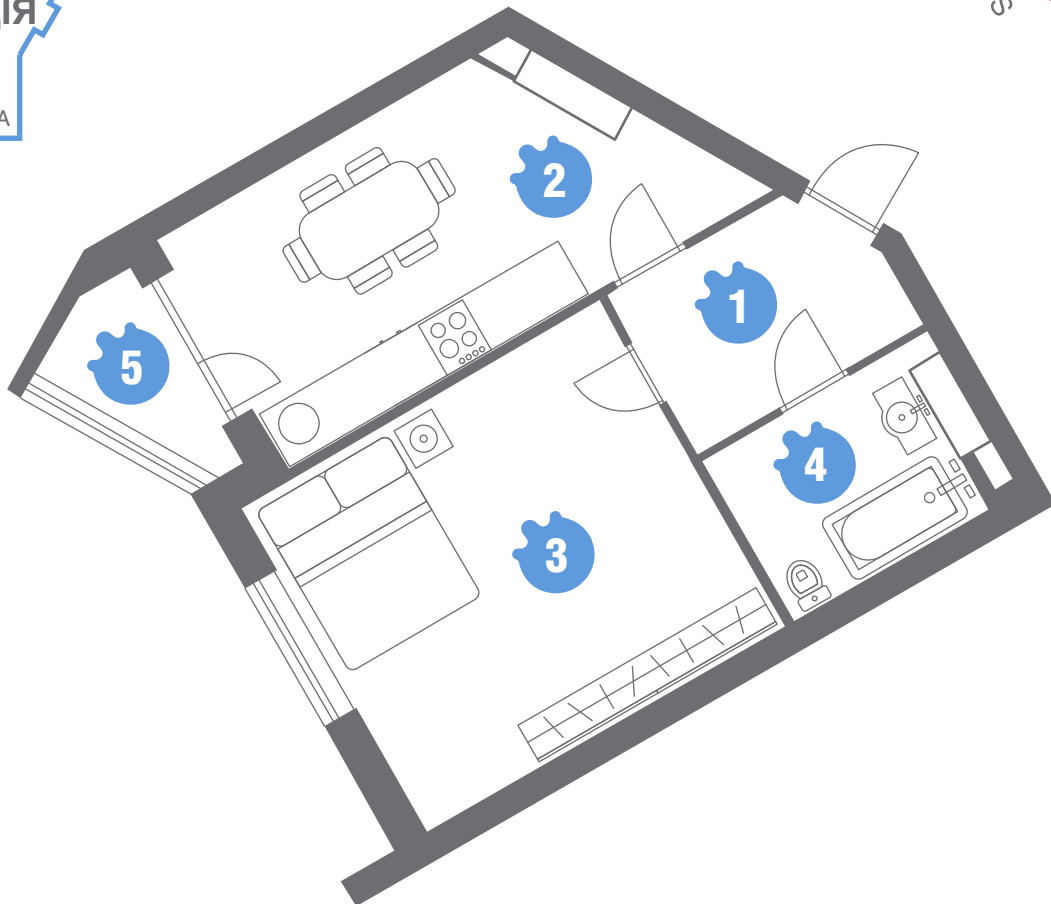

**Family
and
Friends**

План 1-к квартири / 2-24 поверхи

№ квартири	10	22	34	46	58	70	82	94	106
	118	130	142	154	166	178	190	202	214
	226	238	250	262	274				

Житлова S² **18.99** м² | Загальна S² **46.76** м²

№	ТИП 1.2	S ² (м ²)
1	Коридор	5.84
2	Кухня	14.45
3	Житлова кімната	18.99
4	Ванна	4.97
5	Лоджія	2.51