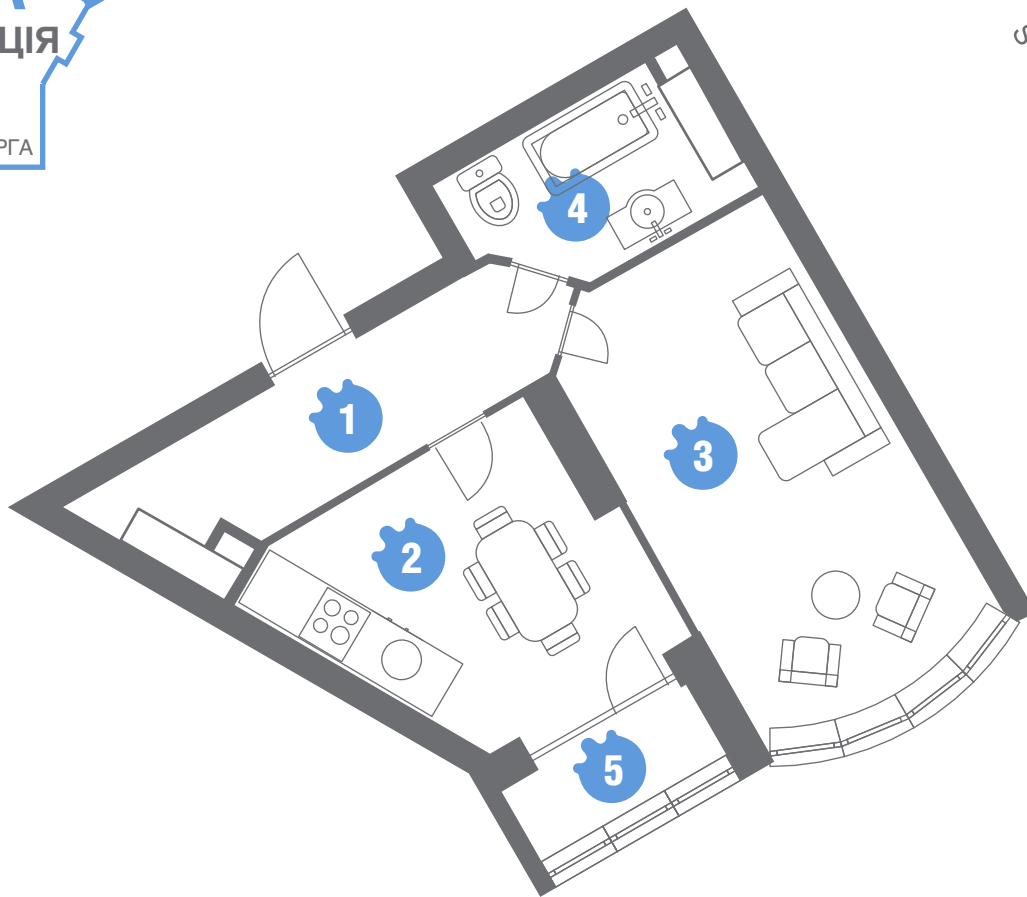

## План 1-к квартири / 2-24 поверхи

№ квартири	3	15	27	39	51	63	75	87	99
	111	123	135	147	159	171	183	195	207
	219	231	243	255	267				

Житлова S<sup>2</sup> **15.59** м<sup>2</sup> | Загальна S<sup>2</sup> **39.95** м<sup>2</sup>

№	ТИП 1.4	S <sup>2</sup> (м <sup>2</sup> )
1	Коридор	7.48
2	Кухня	10.46
3	Житлова кімната	15.59
4	Ванна	4.32
5	Лоджія	2.10