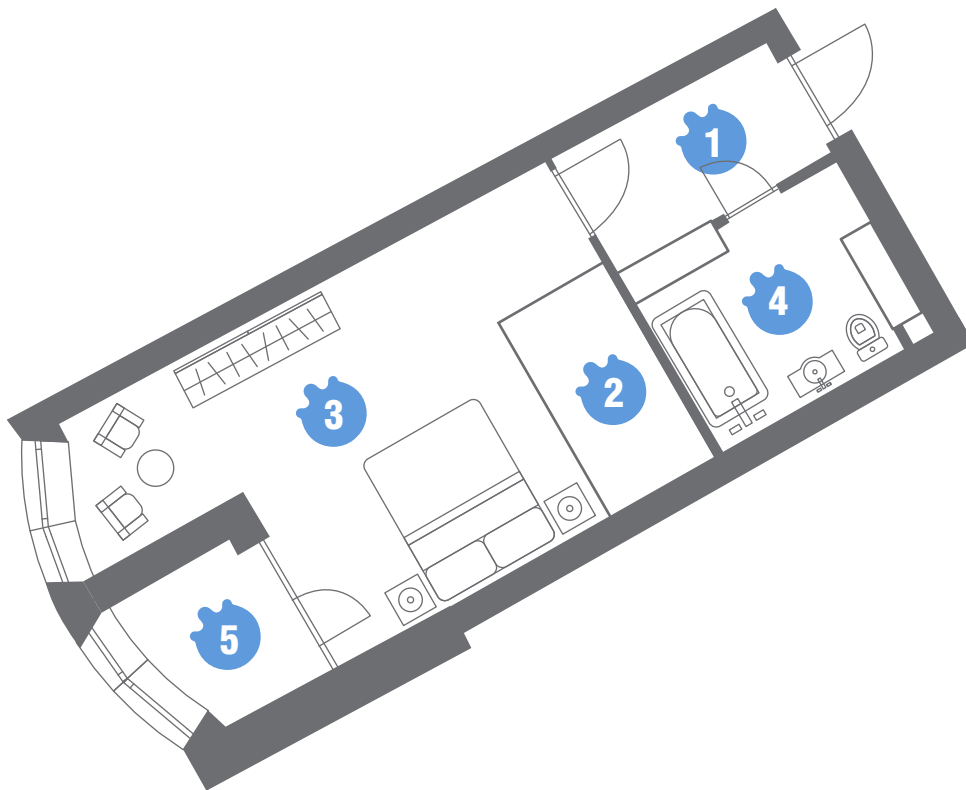

**Family  
and  
Friends**

План 1-к квартири / 2-24 поверхи

№ квартири	9	21	33	45	57	69	81	93	105
	117	129	141	153	165	177	189	201	213
	225	237	249	261	273				

Житлова S<sup>2</sup> **19.08 м<sup>2</sup>** | Загальна S<sup>2</sup> **35.43 м<sup>2</sup>**

№	ТИП 1.5	S <sup>2</sup> (м <sup>2</sup> )
1	Коридор	4.96
2	Кухня-ніша	3.74
3	Житлова кімната	19.08
4	Ванна	4.69
5	Лоджія	2.96