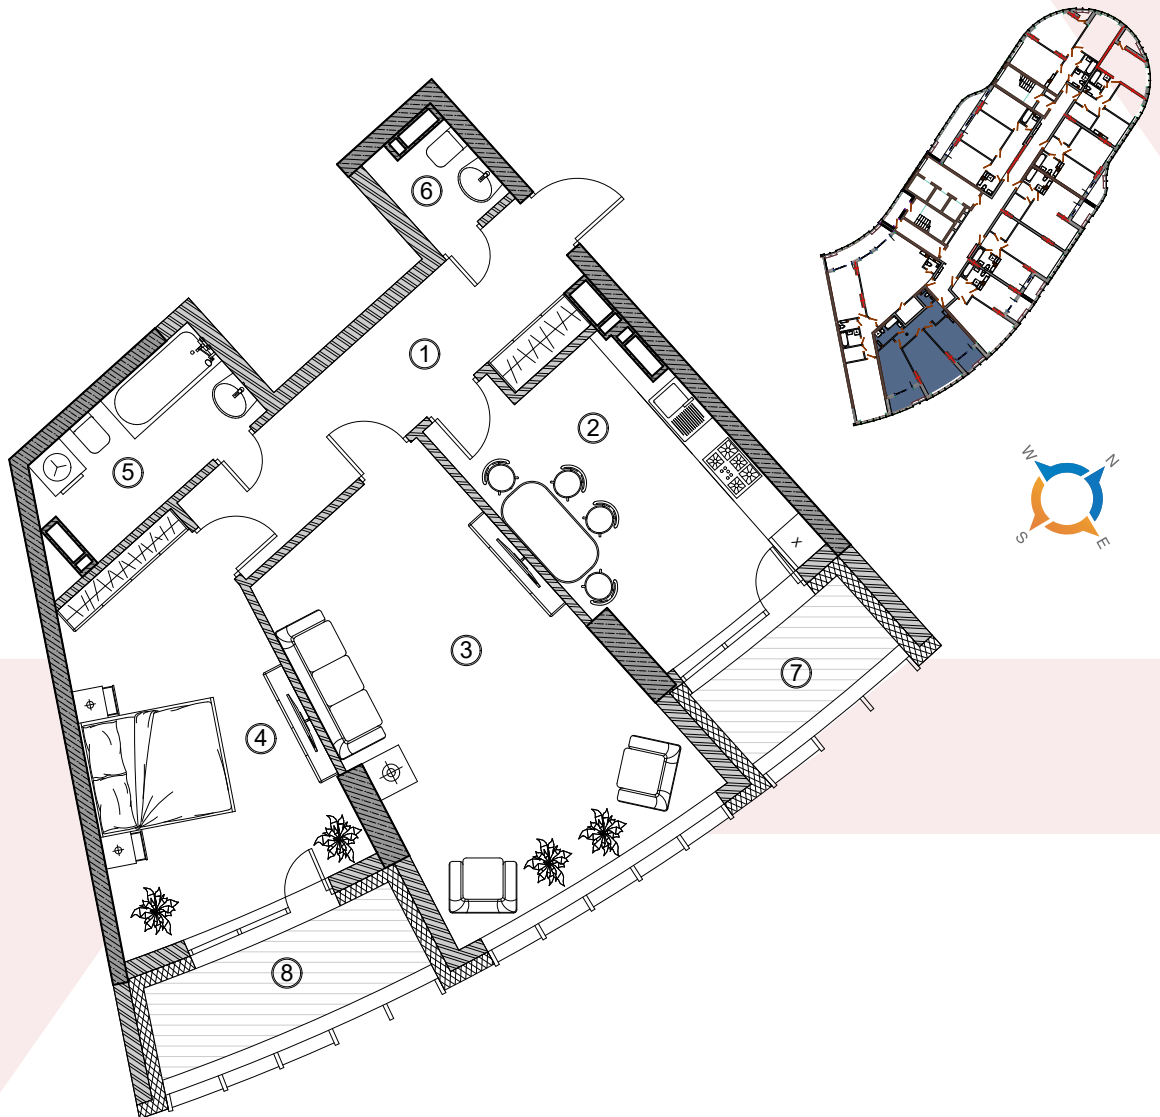

## Секція 1 | Поверх 3 | Тип 2-03

### тип 2-03

Поверх	Квартира
3	4
4	9
5	18
6	27
7	38
8	45
9	54
10	63
11	72
12	81
13	90
14	99
15	108
16	117
17	126
18	135
19	144
20	153
21	162
22	171
23	180

### Двокімнатна квартира №4

Загальна площа	81,80 м <sup>2</sup>
Житлова площа	42,77 м <sup>2</sup>