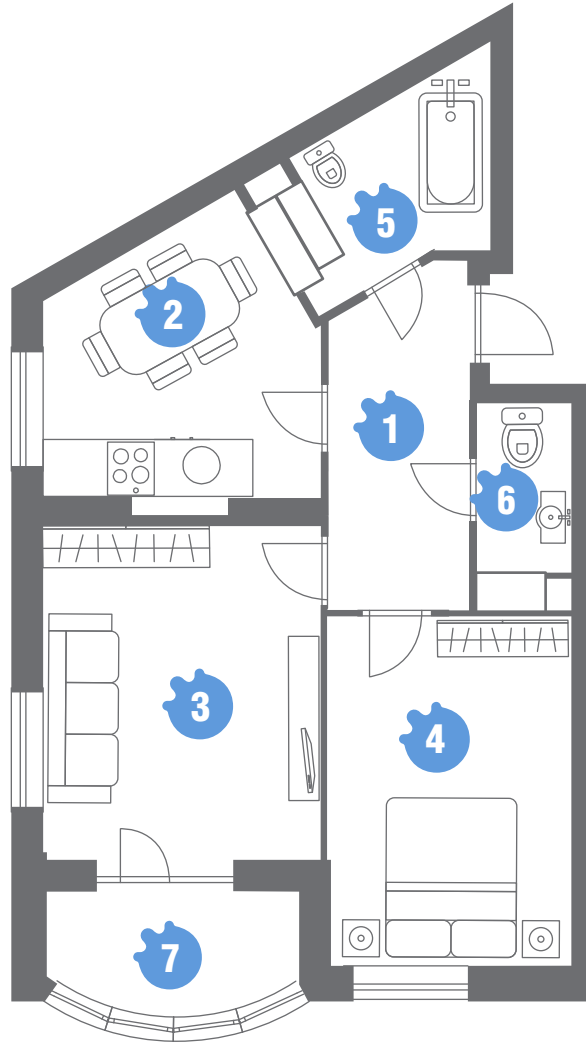

**Family
and
Friends**

План 2-к квартири / 2-24 поверхи

№ квартири	7	19	31	43	55	67	79	91	103
	115	127	139	151	163	175	187	199	211
	223	235	247	259	271				

Житлова s² **30.75 м²** | Загальна s² **64.52 м²**

№	ТИП 2.1	S ² (м ²)
1	Коридор	8.21
2	Кухня	12.56
3	Житлова кімната	16.25
4	Житлова кімната	14.50
5	Ванна	5.29
6	Санвузол	2.77
7	Лоджія	4.94