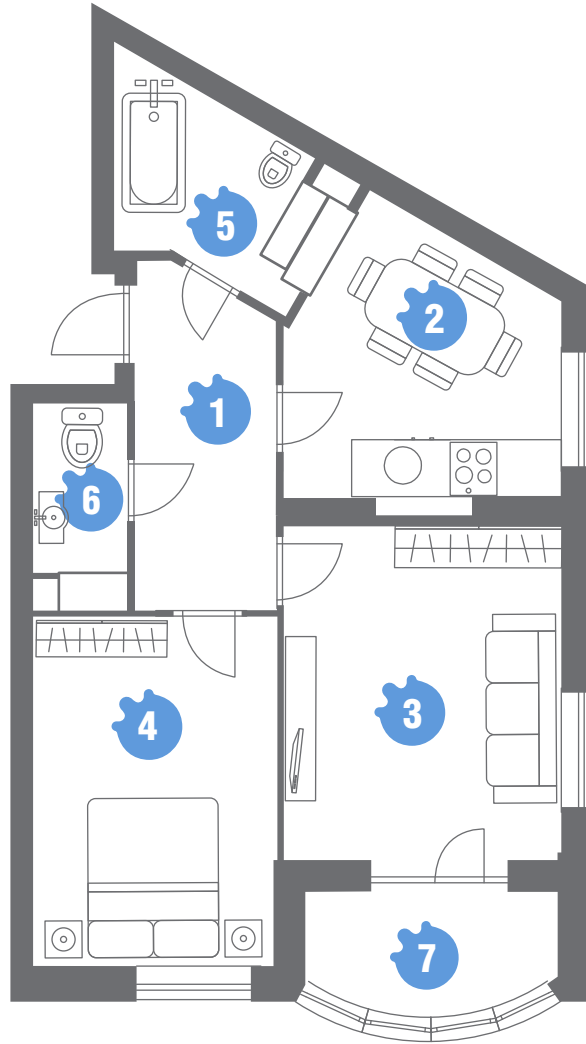

**Family
and
Friends**

План 2-к квартири / 2-24 поверхи

№ квартири	6	18	30	42	54	66	78	90	102
	114	126	138	150	162	174	186	198	210
	222	234	246	258	270				

Житлова S^2 **30.76** m^2 | Загальна S^2 **64.52** m^2

№	ТИП 2.2	S^2 (m^2)
1	Коридор	8.21
2	Кухня	12.56
3	Житлова кімната	16.25
4	Житлова кімната	14.51
5	Ванна	5.28
6	Санвузол	2.77
7	Лоджія	4.94