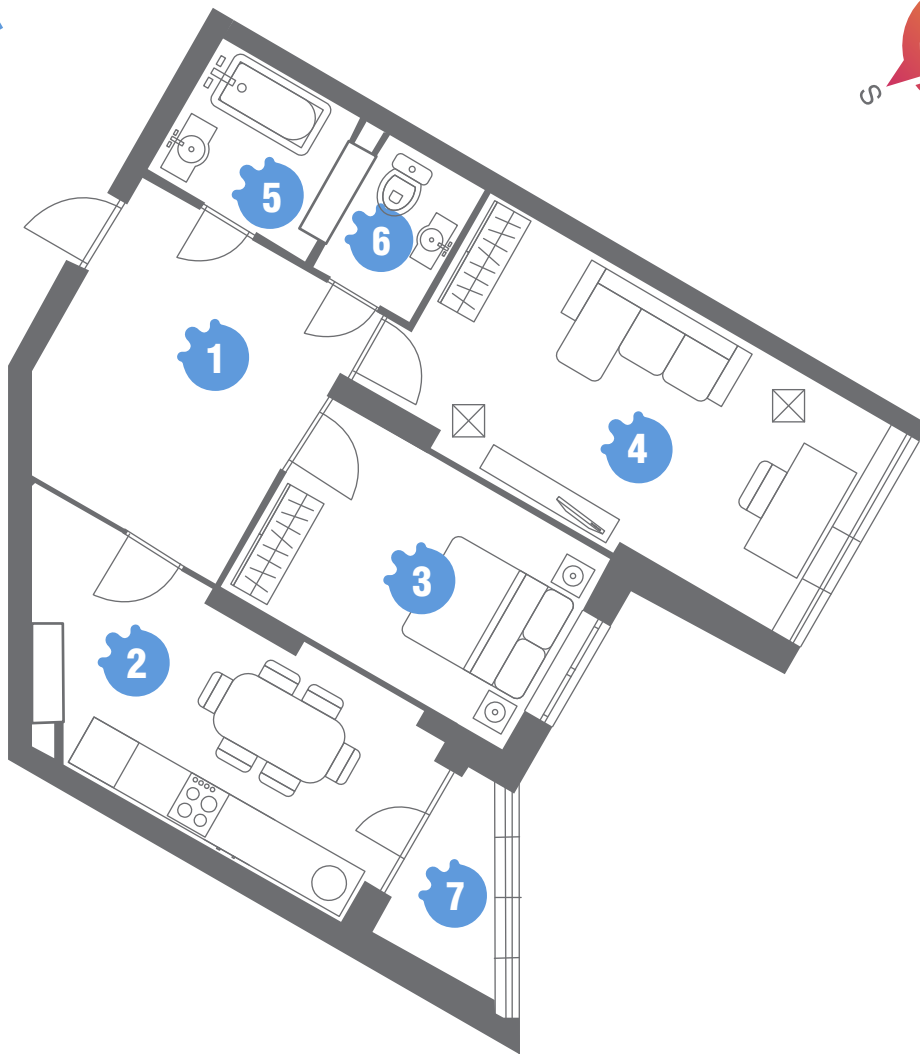

**Family
and
Friends**

План 2-к квартири / 2-24 поверхи

№ квартири	5	17	29	41	53	65	77	89	101
	113	125	137	149	161	173	185	197	209
	221	233	245	257	269				

Житлова S^2 **31.53** m^2 | Загальна S^2 **69.55** m^2

№	ТИП 2.3	S^2 (m^2)
1	Коридор	13.67
2	Кухня	14.84
3	Житлова кімната	12.80
4	Житлова кімната	18.73
5	Ванна	4.06
6	Санвузол	2.40
7	Лоджія	3.05