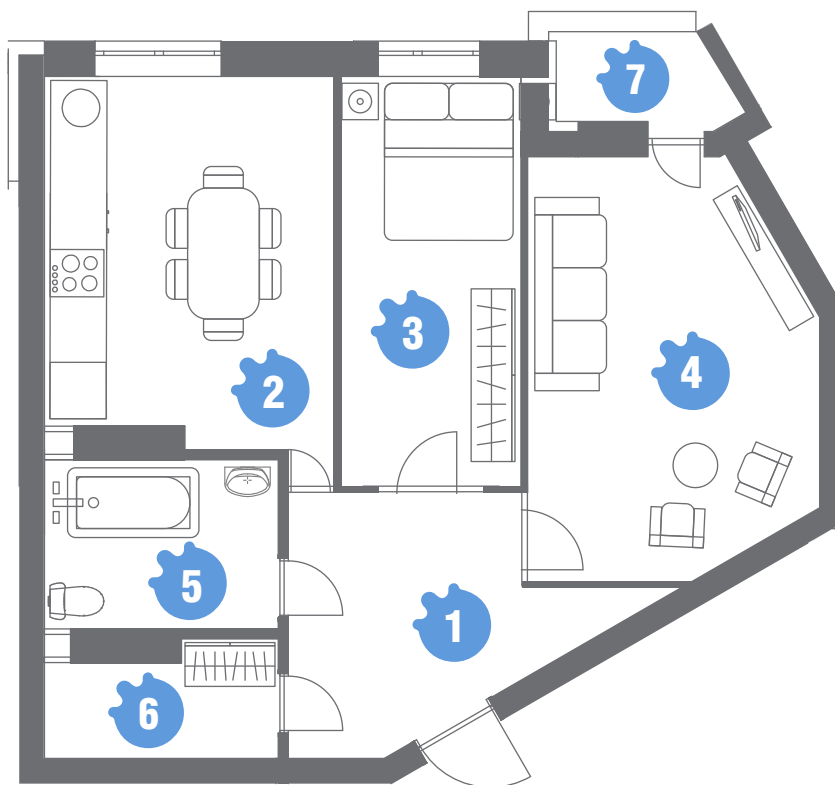

**Family
and
Friends**

План 2-к квартири / 2-24 поверхи

№ квартири	1	13	25	37	49	61	73	85	97
	109	121	133	145	157	169	181	193	205
	217	229	241	253	265				

Житлова S² **27.81 м²** | Загальна S² **60.43 м²**

№	ТИП 2.6	S ² (м ²)
1	Коридор	11.82
2	Кухня	13.74
3	Житлова кімната	13.55
4	Житлова кімната	14.26
5	Ванна	3.80
6	Санвузол	2.23
7	Лоджія	1.03