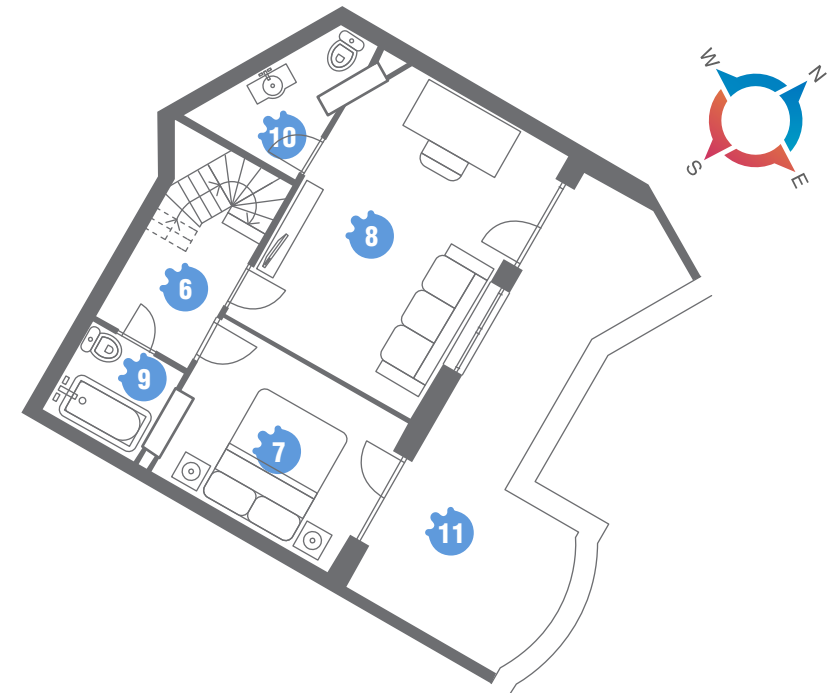

**Family
and
Friends**

План 3-к квартири 280

Загальна S² 131.78 м²

Житлова S² 53.75 м²

S² 70.75 м²

№	ПОВЕРХ 25.1	S ² (м ²)
1	Хол	14.81
2	Кухня-їдальня	27.52
3	Житлова кімната	17.90
4	Гардероб	3.94
5	Ванна	4.07
12	Лоджія	2.51

Житлова S² кв. 17.90 м²

S² 61.03 м²

№	ПОВЕРХ 25.2	S ² (м ²)
6	Хол	5.30
7	Житлова кімната	12.52
8	Житлова кімната	23.33
9	Ванна	4.09
10	Санвузол	4.84
11	Лоджія	10.95

Житлова S² кв. 35.85 м²