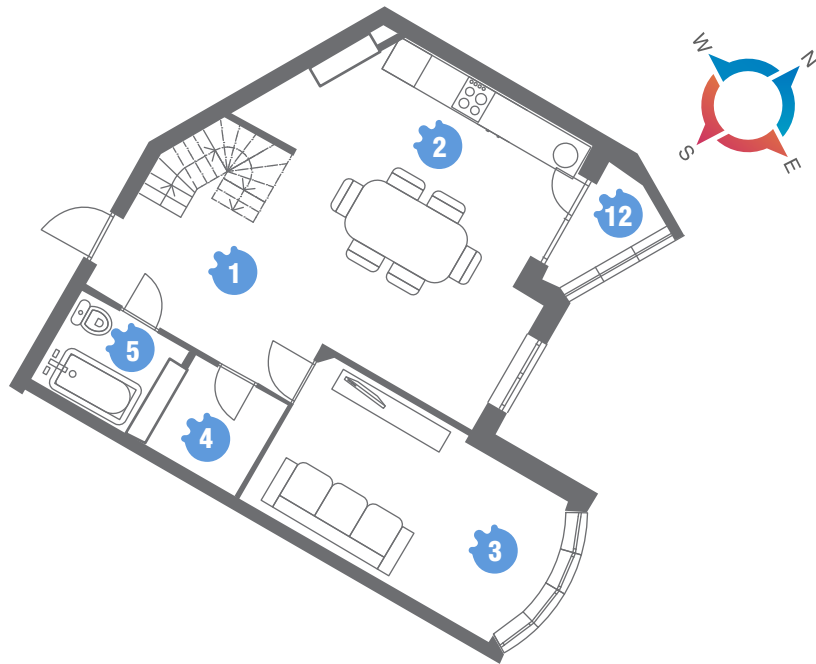

**Family
and
Friends**

План 3-к квартири 280

Загальна S² 131.78 м²

Житлова S² 53.75 м²

S² 70.75 м²

№	ПОВЕРХ 25.1	S ² (м ²)
1	Хол	14.81
2	Кухня-їдальня	27.52
3	Житлова кімната	17.90
4	Гардероб	3.94
5	Ванна	4.07
12	Лоджія	2.51

Житлова S² кв. 17.90 м²

S² 61.03 м²

№	ПОВЕРХ 25.2	S ² (м ²)
6	Хол	5.30
7	Житлова кімната	12.52
8	Житлова кімната	23.33
9	Ванна	4.09
10	Санвузол	4.84
11	Лоджія	10.95

Житлова S² кв. 35.85 м²