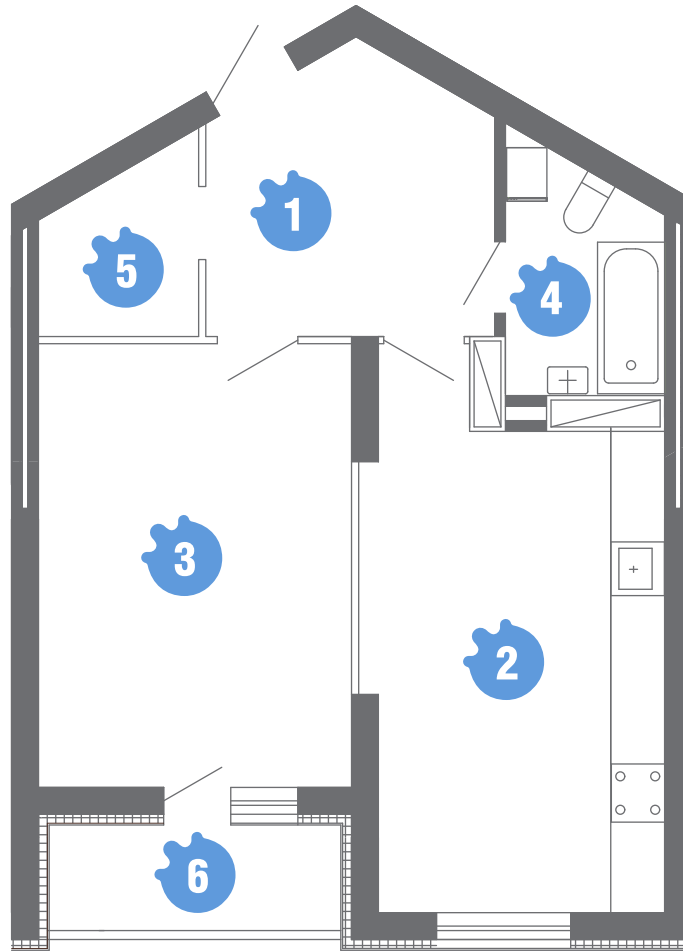

**Family
and
Friends**

План 1-к квартири/3-24 поверхи

№ квартири	10	18	26	34	42	50	58	66	74
	82	90	97	105	113	121	129	137	145
	153	161	169	177					

Житлова S^2 **17.46** m^2 | Загальна S^2 **53.53** m^2

№	ТИП 1.2	S^2 (m^2)
1	Передпокій	9.12
2	Кухня	18.15
3	Загальна кімната	17.46
4	Суміщений санвузол	4.40
5	Гардеробна	3.20
6	Лоджія	1.20