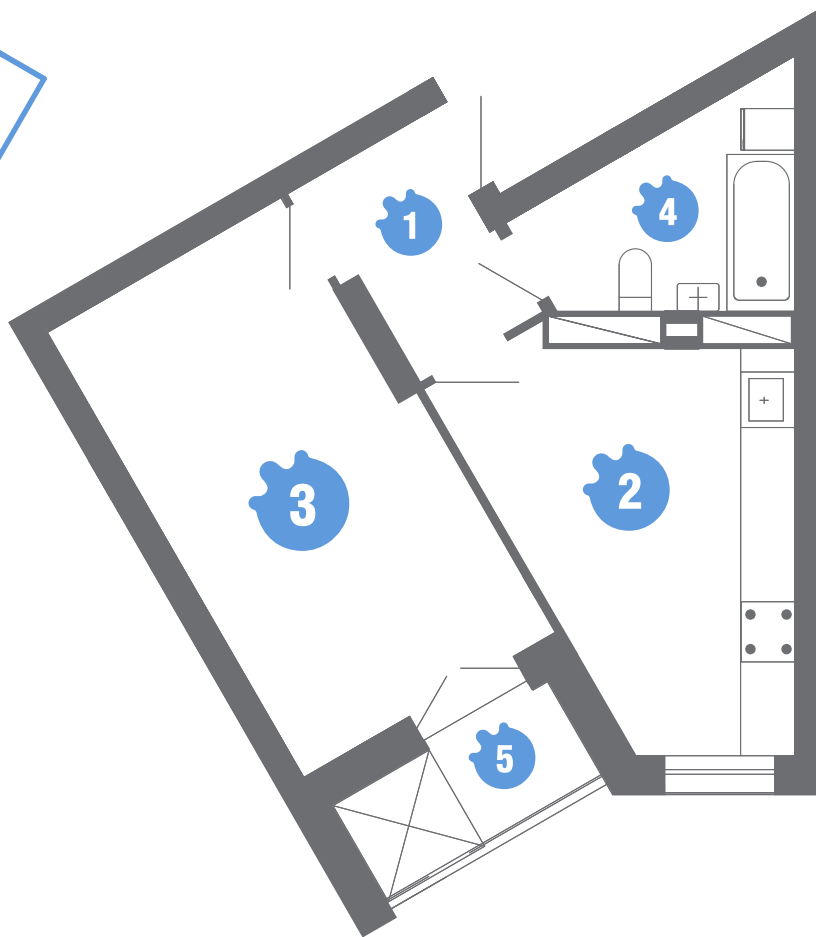

Family
and
Friends

План 1-к квартири/3-24 поверхи

№ квартири	11	19	27	35	43	51	59	67	75
	83	91	99	107	115	123	131	139	147
	155	163	171	179					

Житлова S² **16.46** м² | Загальна S² **39.80** м²

№	ТИП 1.3	S ² (M ²)
---	---------	----------------------------------

1	Передпокій	3.90
2	Кухня	13.00
3	Загальна кімната	16.46
4	Суміщений санвузол	5.60
5	Лоджія	0.84

+38 044 583 55 55
geos.ua
Київ, вул. Гоголівська, 14

+380 (44) 599 52 15
family-friends.com.ua
Київ, Солом'янський р-н, вул. Новопольова, 2